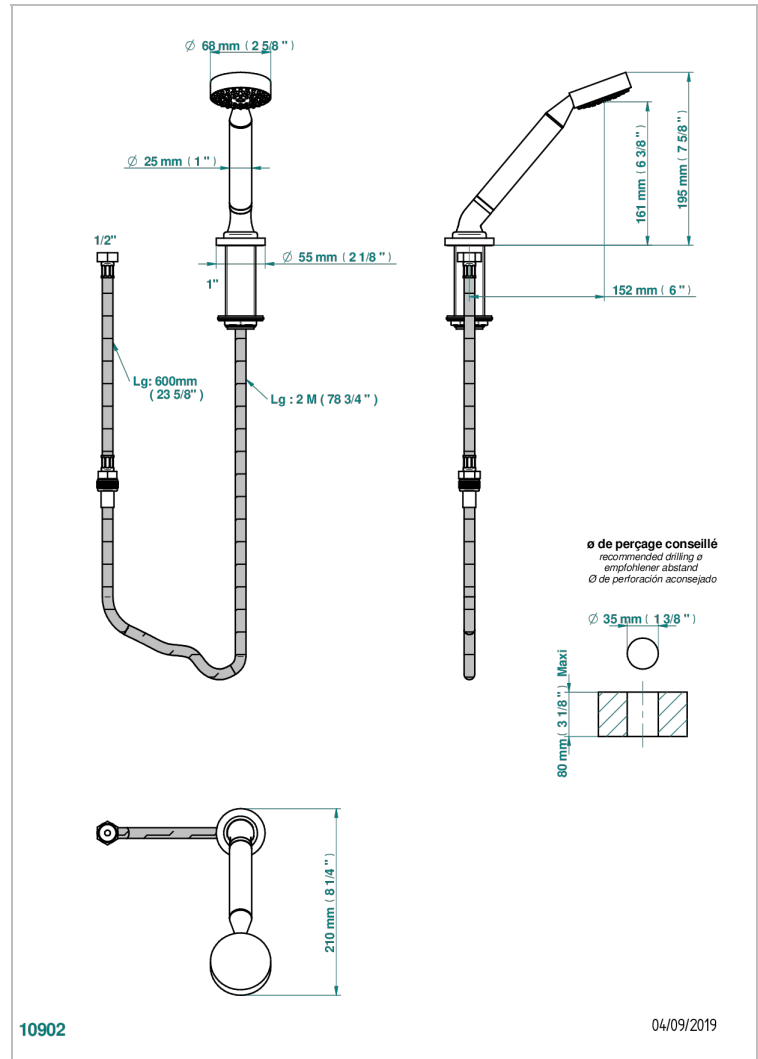

MOSSI CRISTAL NEGRO

A2N-60A

Teleducha sobre encimera con flexo de 2 m y soporte

THG[®]
PARIS

CARACTERÍSTICAS

- ACS : 20ACCLY558

ESTÁNDAR

ACABADOS DISPONIBLES

Bronce claro - D01
Cerámica negra mate - D30
Cobre viejo mate - H07
Cromo - A02
Cromo / dorado - G02
Cromo mate - C02

Dorado - F01
Dorado mate - F07
Dorado pálido - F30
Dorado pálido mate (sin barniz) - F31
Níquel - B01
Níquel mate - C01

Níquel viejo - H28
Pvd blush - H62
Pvd blush mate - H60
Pvd color latón - H49
Pvd color latón mate - H50
Pvd color níquel - H55

Pvd color níquel mate - H56
Pvd color oro - H52
Pvd color oro mate - H53
Pvd grafito - H64
Pvd grafito mate - H65
Pvd marrón bronce - F33

Pvd marrón bronce mate - F34
Pvd umber - H66
Pvd umber mate - H67

ESPECIFICACIONES TÉCNICAS

- Recommandé : 3 bars (max. 5 bars) - Advised : 43,5 psi (max. 72 psi)
- 9,5 l/min à 3 bars (2.5 gpm at 43.5 psi)