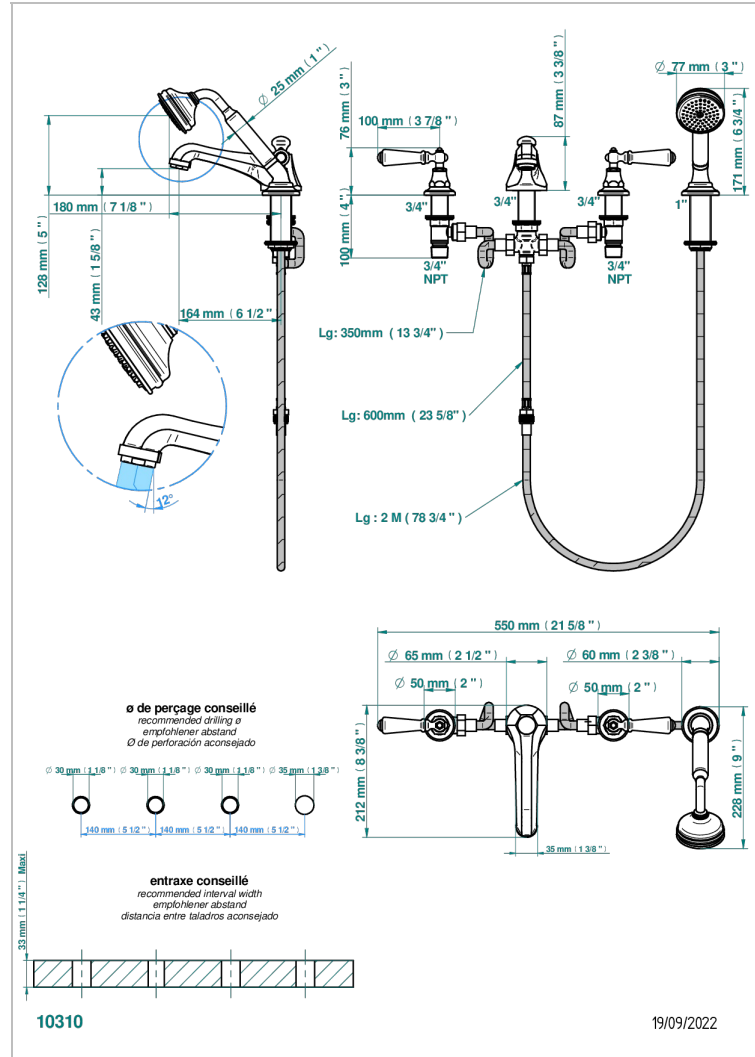

# CHARLESTON A MANETTES

G75-112BGBB

Mélangeur bain douche 4 trous sur gorge avec bec bas goliath à inversion

THG  
PARIS

## CARACTÉRISTIQUES

- Têtes à disques céramique 3/4" 1/4 tour
- Aérateur-mousseur
- Inverseur automatique
- Flexible métallique 2 m double agrafage avec système de changement par le dessus
- Douchette en laiton avec tapis EasyClean, réducteur de débit et clapet anti-retour
- Bec bas
- ACS : 18ACCLY473

## SPÉCIFICATIONS TECHNIQUES

- Recommandé : 3 bars (max. 5 bars) - Advised : 43,5 psi (max. 72 psi)
- Bec : 35 l/min à 3 bars - Douchette : 9,5 l/min à 3 bars
- Spout : 9.26 gpm at 43.5 psi - Handshower : 2.5 gpm at 43.5 psi