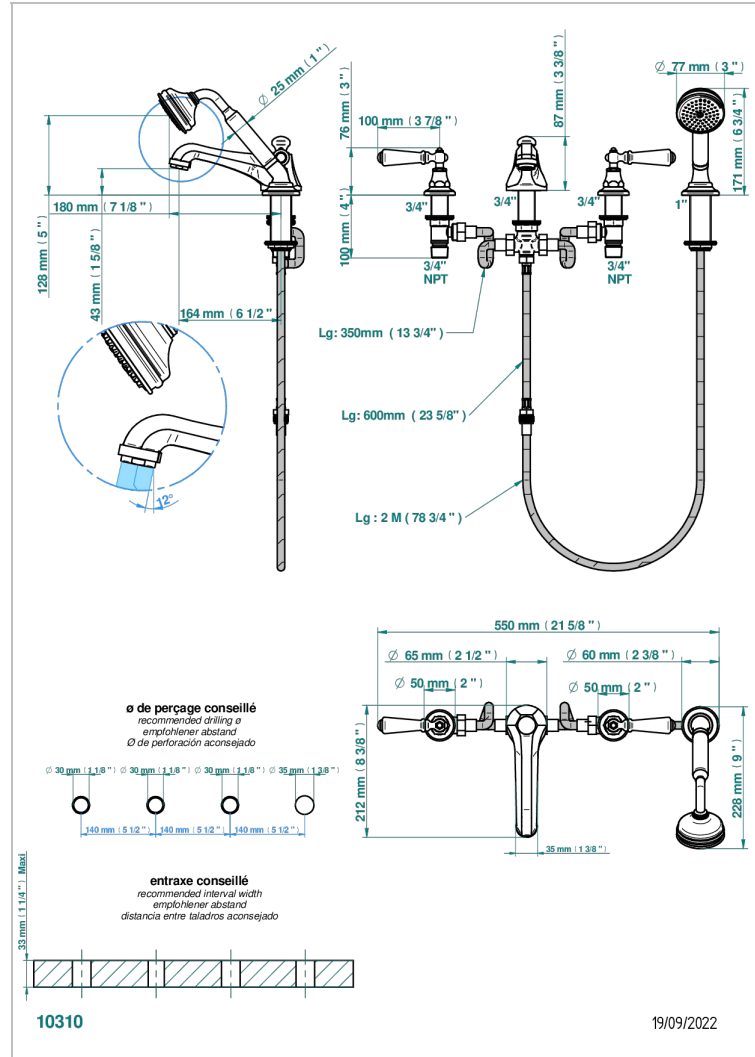

CHARLESTON A MANETTES

G75-112BGBB

Mélangeur bain douche 4 trous sur gorge avec bec bas goliath à inversion

THG
PARIS

CARACTÉRISTIQUES

- Têtes à disques céramique 3/4" 1/4 tour
- Aérateur-mousseur
- Inverseur automatique
- Flexible métallique 2 m double agrafage avec système de changement par le dessus
- Douchette en laiton avec tapis EasyClean, réducteur de débit et clapet anti-retour
- Bec bas
- ACS : 18ACCLY473

CERTIFICATIONS

SPÉCIFICATIONS TECHNIQUES

- Recommandé : 3 bars (max. 5 bars) - Advised : 43,5 psi (max. 72 psi)
- Bec : 35 l/min à 3 bars - Douchette : 9,5 l/min à 3 bars
- Spout : 9.26 gpm at 43.5 psi - Handshower : 2.5 gpm at 43.5 psi