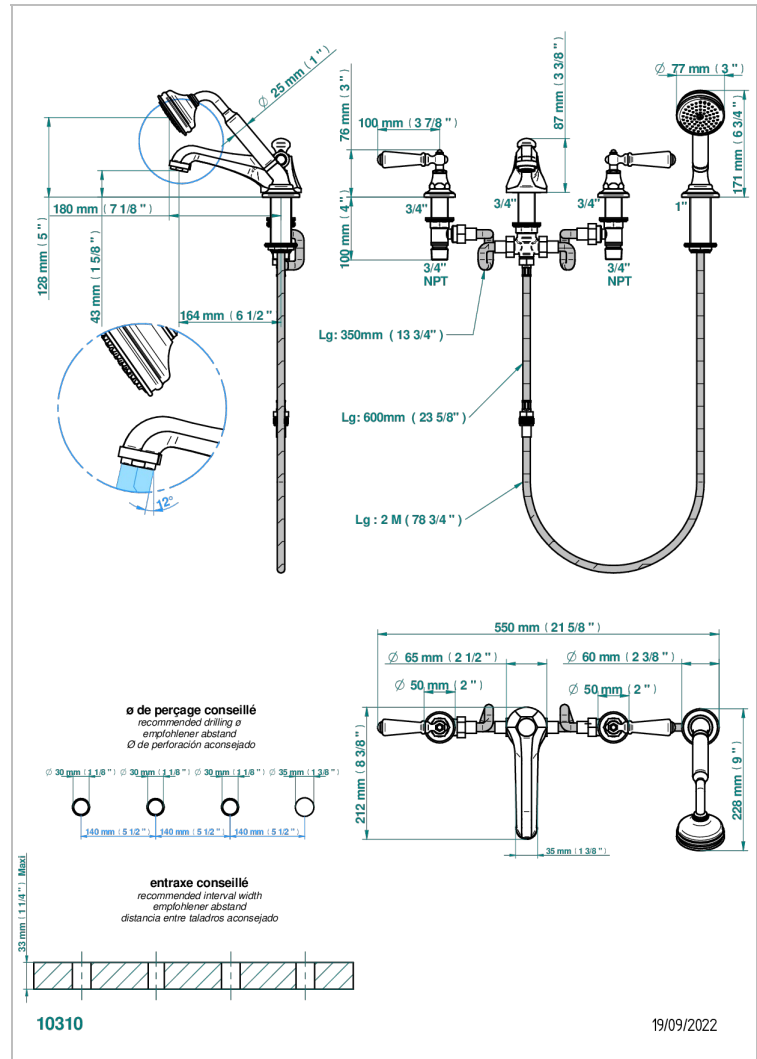

CHARLESTON CON MANETAS

G75-112BGBB

THG
PARIS

Batería baÑo/ducha sobre encimera. caÑo goliath, inversor incorporado y teleducha con flexo de 2m y soporte de fijaci3n

CARACTERÍSTICAS

- ACS : 18ACCLY473

ESPECIFICACIONES TÉCNICAS

- Recommandé : 3 bars (max. 5 bars) - Advised : 43,5 psi (max. 72 psi)
- Bec : 35 l/min à 3 bars - Douchette : 9,5 l/min à 3 bars
- Spout : 9.26 gpm at 43.5 psi - Handshower : 2.5 gpm at 43.5 psi

ESTÁNDAR