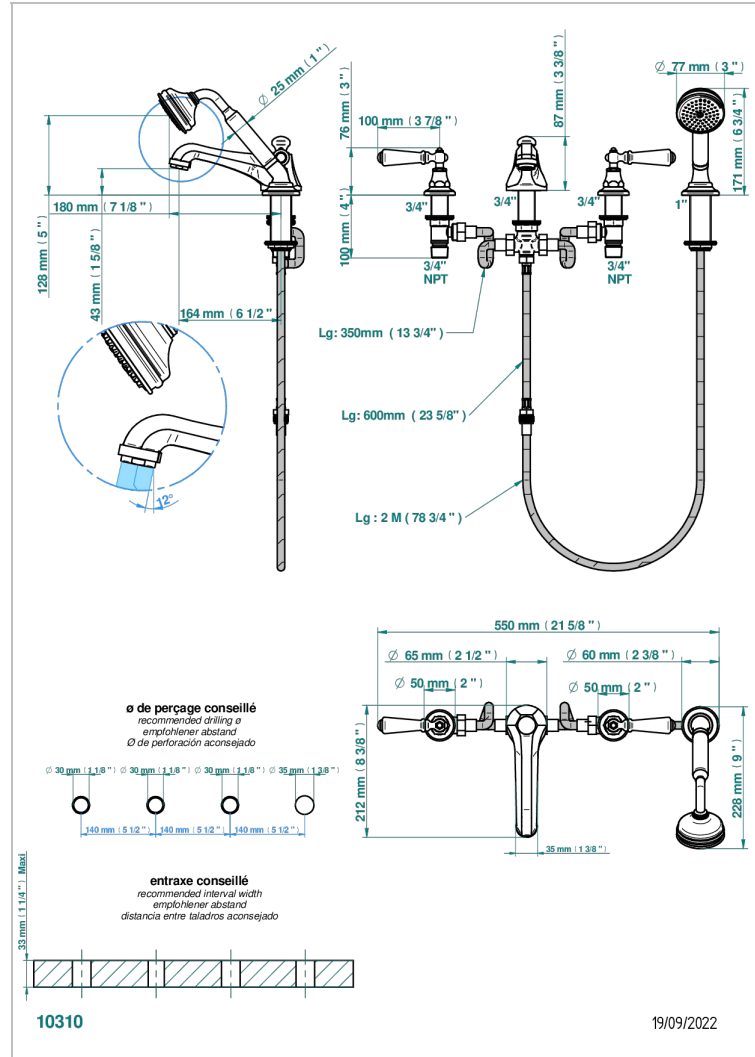

CHARLESTON C РУКОЯТКАМИ

G75-112BGVB

Смеситель для ванны наборный на 4 отв, с низким изливом ГОЛИАФ

THG
PARIS

19/09/2022

ХАРАКТЕРИСТИКИ

- ACS : 18ACCLY473

СТАНДАРТЫ

ТЕХНИЧЕСКИЕ ХАРАКТЕРИСТИКИ

- Recommandé : 3 bars (max. 5 bars) - Advised : 43,5 psi (max. 72 psi)
- Bec : 35 l/min à 3 bars - Douchette : 9,5 l/min à 3 bars
- Spout : 9.26 gpm at 43.5 psi - Handshower : 2.5 gpm at 43.5 psi