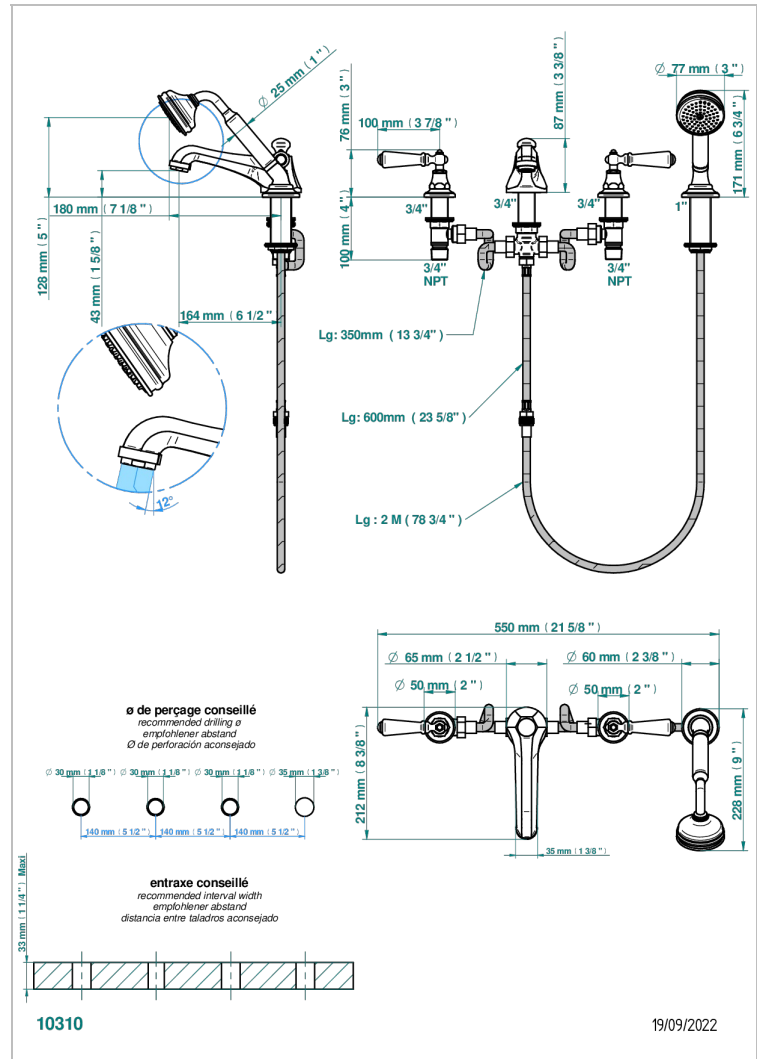

# CHARLESTON A MANETTES

G75-112BGBB

Mélangeur bain douche 4 trous sur gorge avec bec bas goliath à inversion

THG  
PARIS

## CARACTÉRISTIQUES

- Têtes à disques céramique 3/4" 1/4 tour
- Aérateur-mousseur
- Inverseur automatique
- Flexible métallique 2 m double agrafage avec système de changement par le dessus
- Douchette en laiton avec tapis EasyClean, réducteur de débit et clapet anti-retour
- Bec bas
- ACS : 18ACCLY473

## SPÉCIFICATIONS TECHNIQUES

- Recommandé : 3 bars (max. 5 bars) - Advised : 43,5 psi (max. 72 psi)
- Bec : 35 l/min à 3 bars - Douchette : 9,5 l/min à 3 bars
- Spout : 9.26 gpm at 43.5 psi - Handshower : 2.5 gpm at 43.5 psi