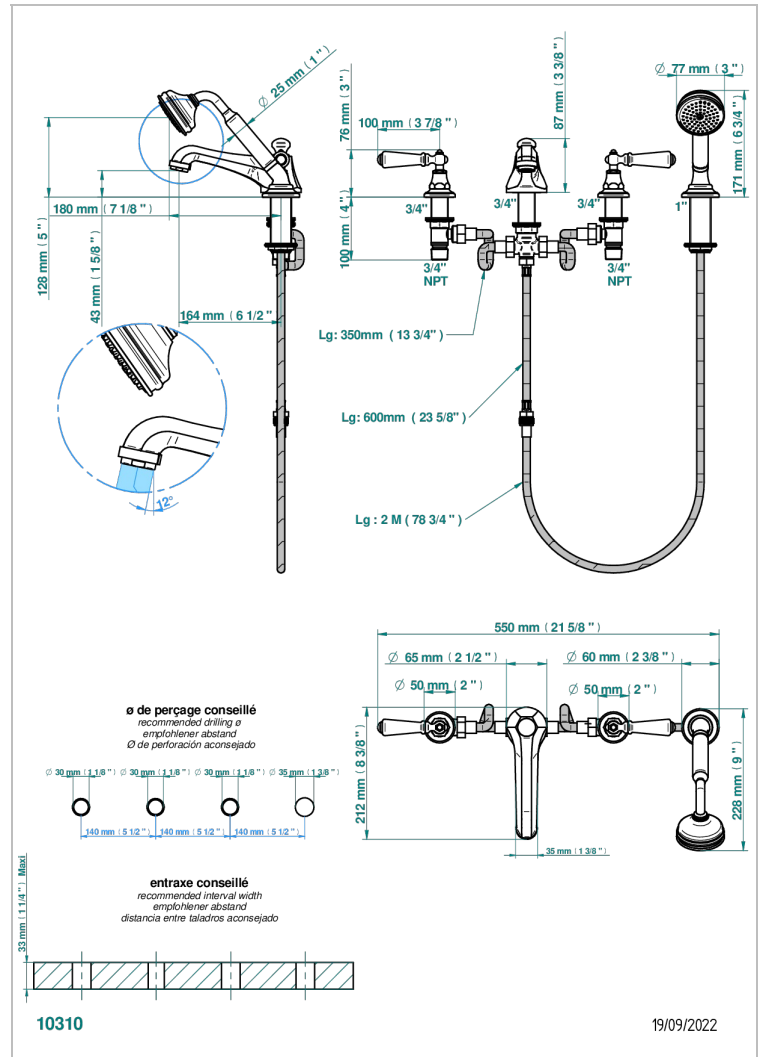

# CHARLESTON CON MANETAS

G75-112BGBB

Batería baÑo/ducha sobre encimera. caÑo goliath, inversor incorporado y teleducha con flexo de 2m y soporte de fijaci3n

THG  
PARIS

## CARACTERÍSTICAS

- ACS : 18ACCLY473

## ESPECIFICACIONES TÉCNICAS

- Recommandé : 3 bars (max. 5 bars) - Advised : 43,5 psi (max. 72 psi)
- Bec : 35 l/min à 3 bars - Douchette : 9,5 l/min à 3 bars
- Spout : 9.26 gpm at 43.5 psi - Handshower : 2.5 gpm at 43.5 psi