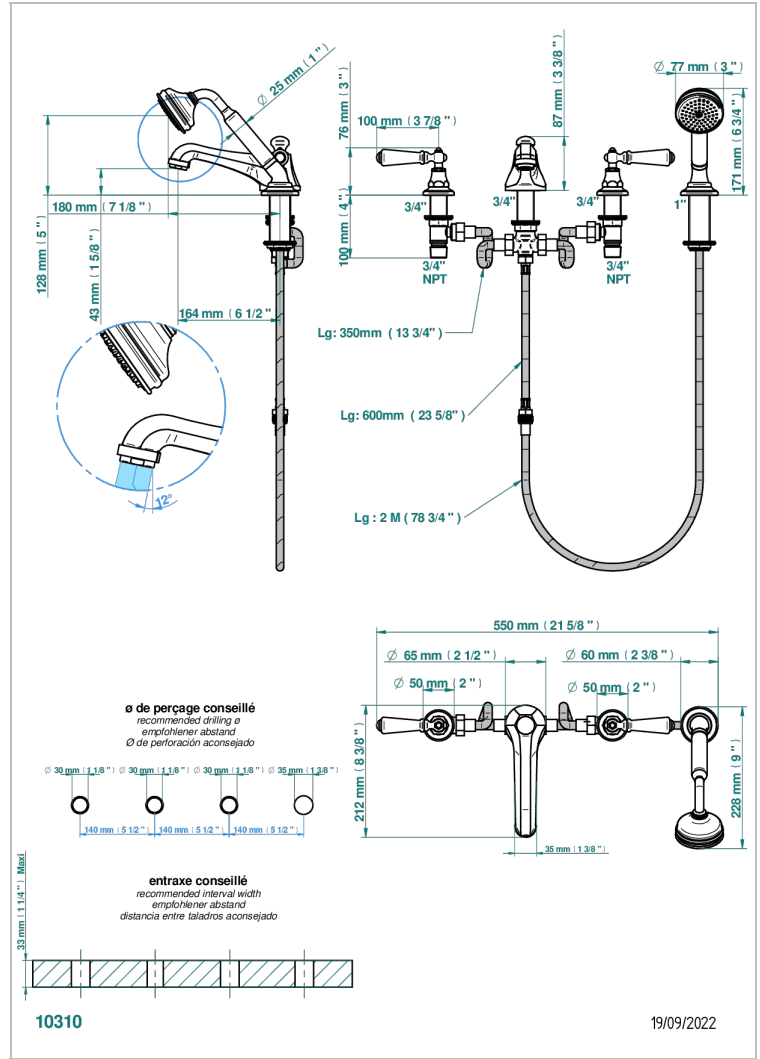

# CHARLESTON WITH LEVER

G75-112BGBB

台式四孔浴缸淋浴龙头，分水式大号矮喷嘴

THG  
PARIS

## 技术特征

- Recommandé : 3 bars (max. 5 bars) - Advised : 43,5 psi (max. 72 psi)
- Bec : 35 l/min à 3 bars - Douchette : 9,5 l/min à 3 bars
- Spout : 9.26 gpm at 43.5 psi - Handshower : 2.5 gpm at 43.5 psi