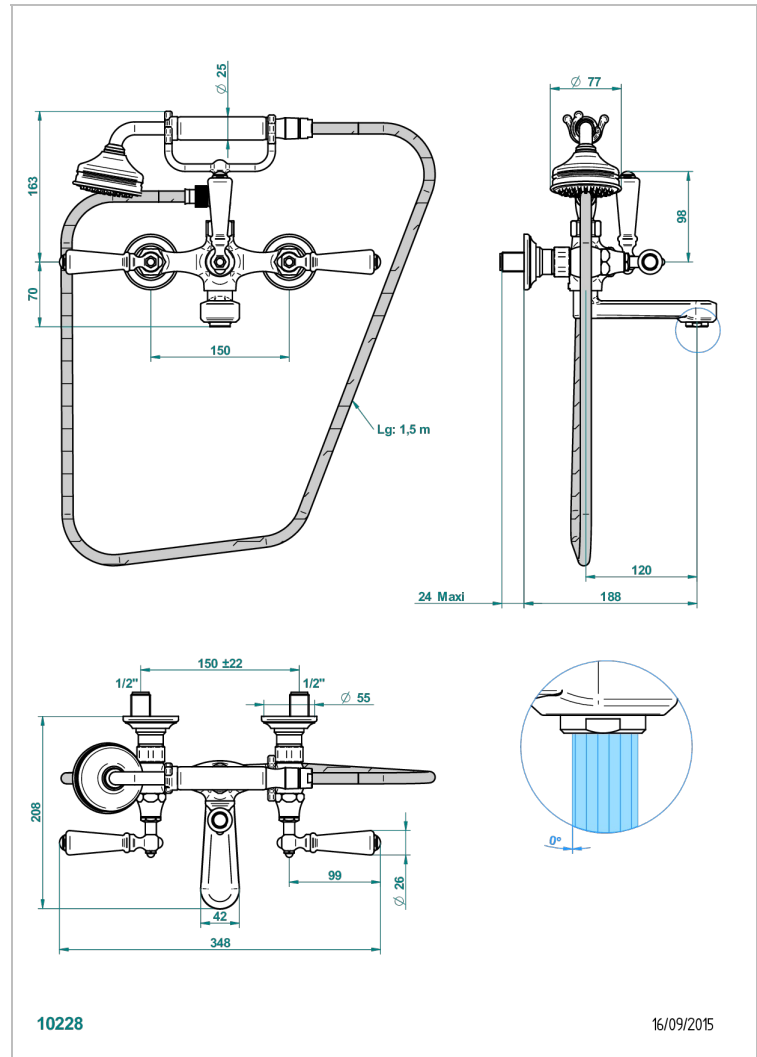

CHARLESTON A MANETTES

G75-13B

Mélangeur bain douche mural 1/2", avec flexible et douchette

THG[®]
PARIS

CARACTÉRISTIQUES

- Têtes à disques céramique 1/2" 1/4 tour
- Aérateur-mousseur
- Entraxe 150 mm
- Livré avec raccords excentrés en laiton
- Inverseur manuel
- Flexible métallique 1,5 m double agrafage
- Douchette en laiton avec tapis Easyclean, réducteur de débit et clapet anti-retour
- ACS : 21ACCLY033

SPÉCIFICATIONS TECHNIQUES

- Recommandé : 3 bars (max. 5 bars) - Advised : 43,5 psi (max. 72 psi)
- Bec : 35 l/min à 3 bars - Douchette : 9,5 l/min à 3 bars
- Spout : 9.26 gpm at 43.5 psi - Handshower : 2.5 gpm at 43.5 psi