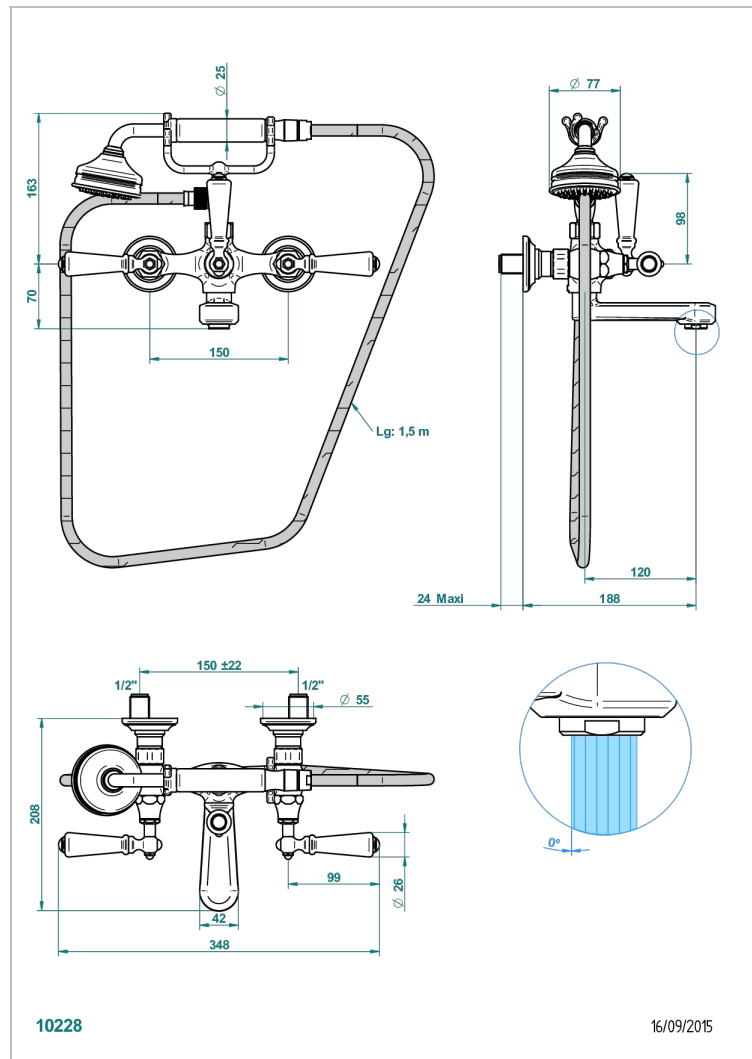

Aufputz-wannenfüll- und brausebatterie 1/2" zur wandmontage mit schlauch, handbrause und auflegegabel für handbrause

## TECHNISCHE DATEN

- Recommandé : 3 bars (max. 5 bars) - Advised : 43,5 psi (max. 72 psi)
- Bec : 35 l/min à 3 bars - Douchette : 9,5 l/min à 3 bars
- Spout : 9.26 gpm at 43.5 psi - Handshower : 2.5 gpm at 43.5 psi