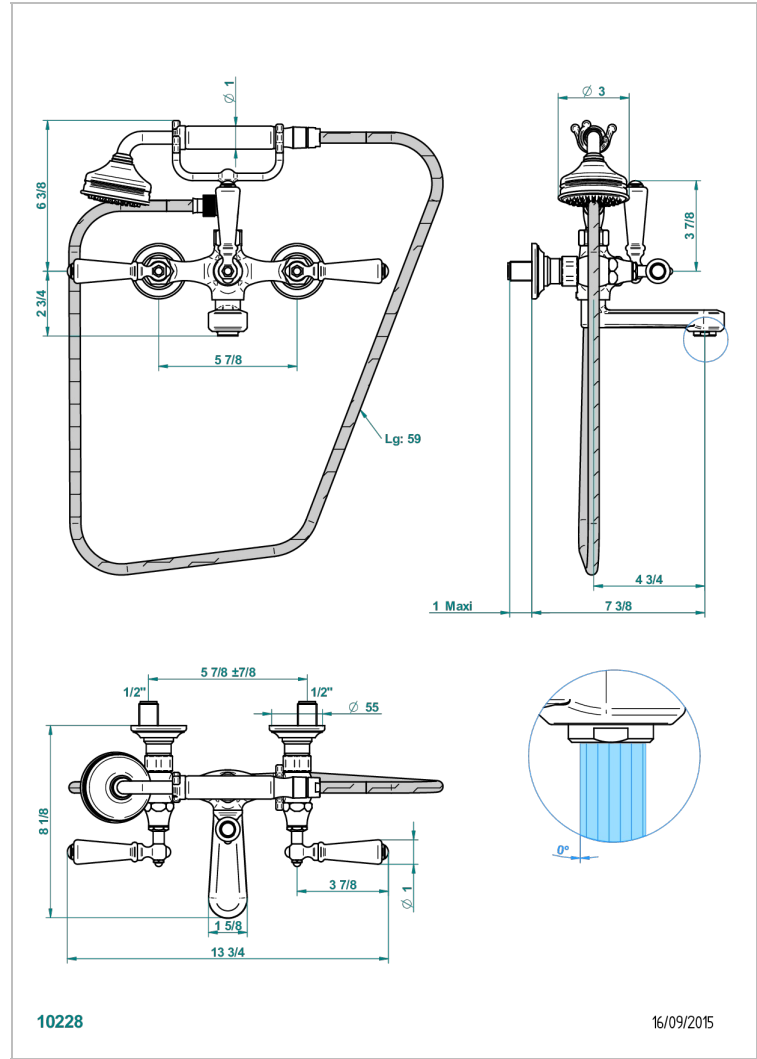

# CHARLESTON A MANETTES

G75-13B

Mélangeur bain douche mural 1/2", avec flexible et douchette

THG<sup>®</sup>  
PARIS

## CARACTÉRISTIQUES

- Têtes à disques céramique 1/2" 1/4 tour
- Aérateur-mousseur
- Entraxe 150 mm
- Livré avec raccords excentrés en laiton
- Inverseur manuel
- Flexible métallique 1,5 m double agrafage
- Douchette en laiton avec tapis Easyclean, réducteur de débit et clapet anti-retour
- ACS : 21ACCLY033

## SPÉCIFICATIONS TECHNIQUES

- Recommandé : 3 bars (max. 5 bars) - Advised : 43,5 psi (max. 72 psi)
- Bec : 35 l/min à 3 bars - Douchette : 9,5 l/min à 3 bars
- Spout : 9.26 gpm at 43.5 psi - Handshower : 2.5 gpm at 43.5 psi