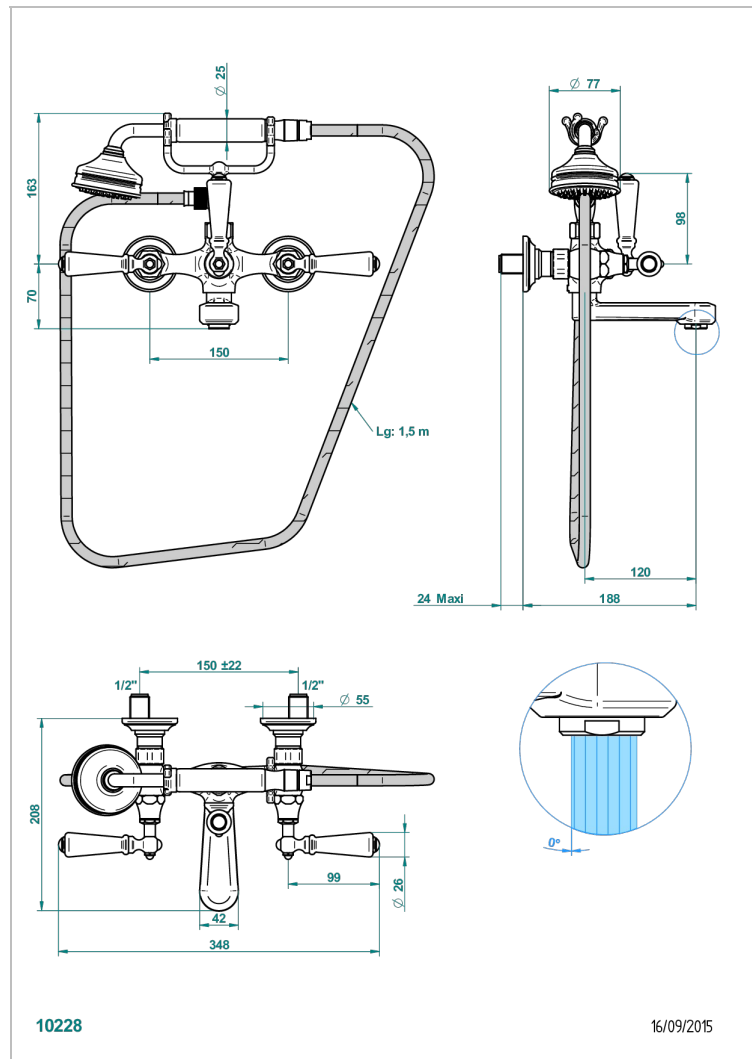

CHARLESTON C РУКОЯТКАМИ

G75-13B

Смеситель для ванны настенный на 2 отверстия с ручным душем и шлангом - 150 мм между центрами

THG[®]
PARIS

ХАРАКТЕРИСТИКИ

- ACS : 21ACCLY033

ТЕХНИЧЕСКИЕ ХАРАКТЕРИСТИКИ

- Recommandé : 3 bars (max. 5 bars) - Advised : 43,5 psi (max. 72 psi)
- Bec : 35 l/min à 3 bars - Douchette : 9,5 l/min à 3 bars
- Spout : 9.26 gpm at 43.5 psi - Handshower : 2.5 gpm at 43.5 psi