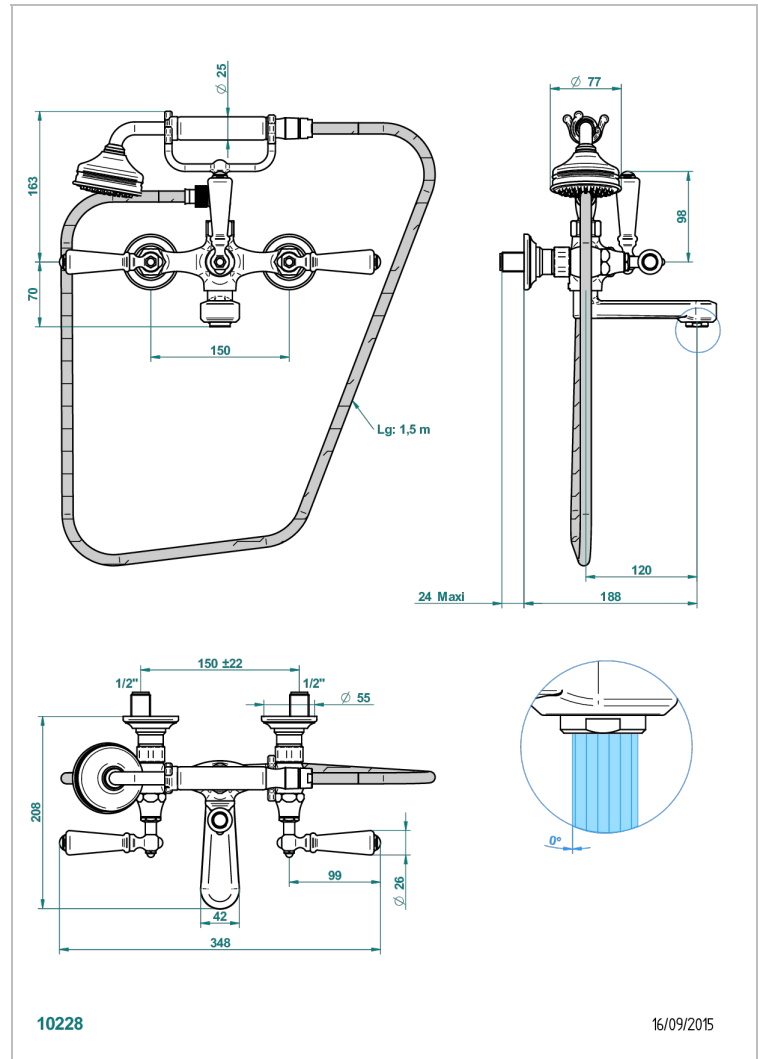

CHARLESTON A MANETTES

G75-13B

Mélangeur bain douche mural 1/2", avec flexible et douchette

THG[®]
PARIS

CARACTÉRISTIQUES

- Têtes à disques céramique 1/2" 1/4 tour
- Aérateur-mousseur
- Entraxe 150 mm
- Livré avec raccords excentrés en laiton
- Inverseur manuel
- Flexible métallique 1,5 m double agrafage
- Douchette en laiton avec tapis Easyclean, réducteur de débit et clapet anti-retour
- ACS : 21ACCLY033

SPÉCIFICATIONS TECHNIQUES

- Recommandé : 3 bars (max. 5 bars) - Advised : 43,5 psi (max. 72 psi)
- Bec : 35 l/min à 3 bars - Douchette : 9,5 l/min à 3 bars
- Spout : 9.26 gpm at 43.5 psi - Handshower : 2.5 gpm at 43.5 psi