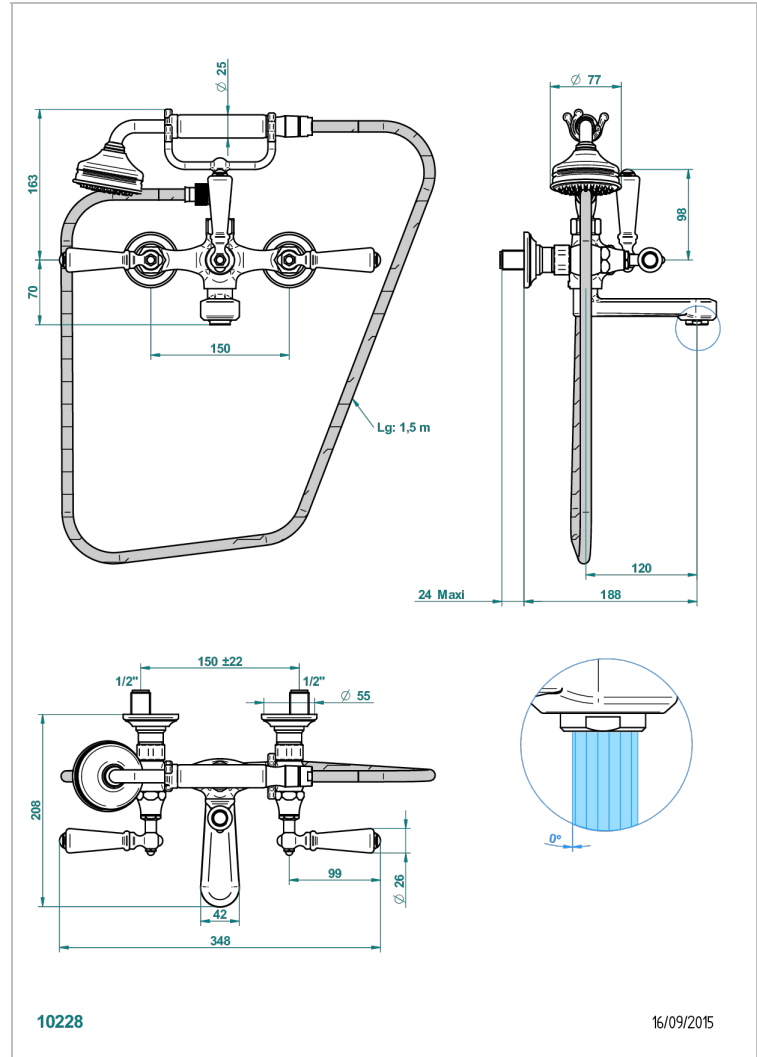

CHARLESTON CON MANETAS

G75-13B

Monobloc baÑo/ducha visto 1/2" con flexo y teleducha

THG[®]
PARIS

CARACTERÍSTICAS

- ACS : 21ACCLY033

ESTÁNDAR

ESPECIFICACIONES TÉCNICAS

- Recommandé : 3 bars (max. 5 bars) - Advised : 43,5 psi (max. 72 psi)
- Bec : 35 l/min à 3 bars - Douchette : 9,5 l/min à 3 bars
- Spout : 9.26 gpm at 43.5 psi - Handshower : 2.5 gpm at 43.5 psi

ACABADOS DISPONIBLES