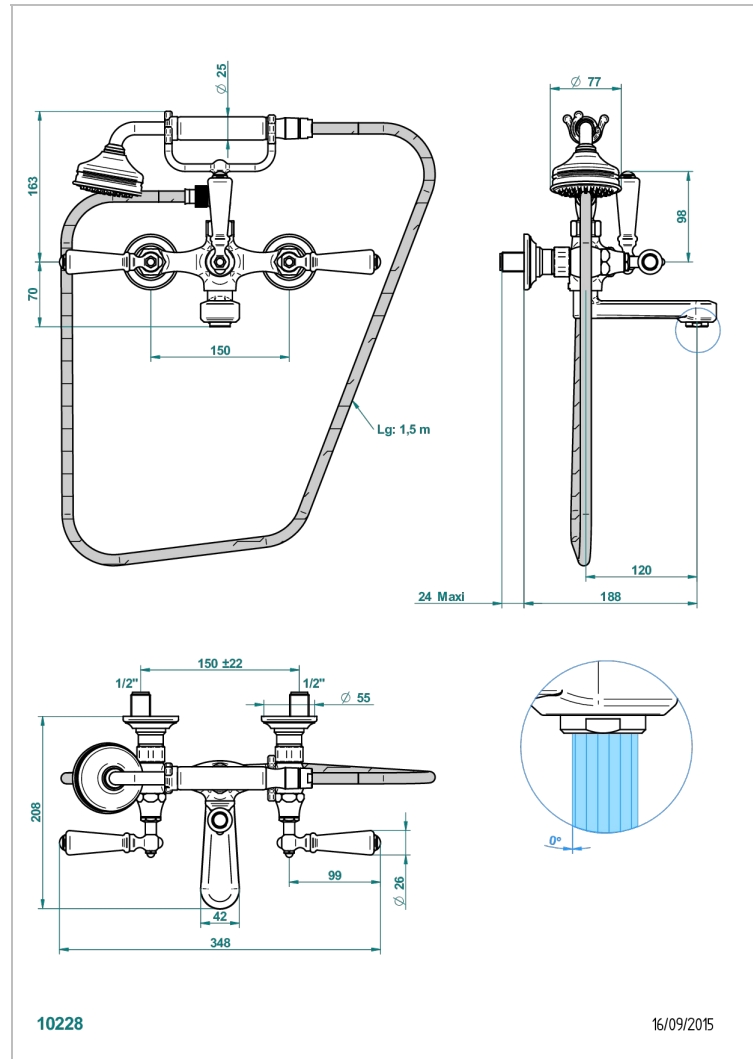

Aufputz-wannenfüll- und brausebatterie 1/2" zur wandmontage mit schlauch, handbrause und auflegegabel für handbrause

EIGENSCHAFTEN

- ACS : 21ACCLY033

TECHNISCHE DATEN

- Recommandé : 3 bars (max. 5 bars) - Advised : 43,5 psi (max. 72 psi)
- Bec : 35 l/min à 3 bars - Douchette : 9,5 l/min à 3 bars
- Spout : 9.26 gpm at 43.5 psi - Handshower : 2.5 gpm at 43.5 psi