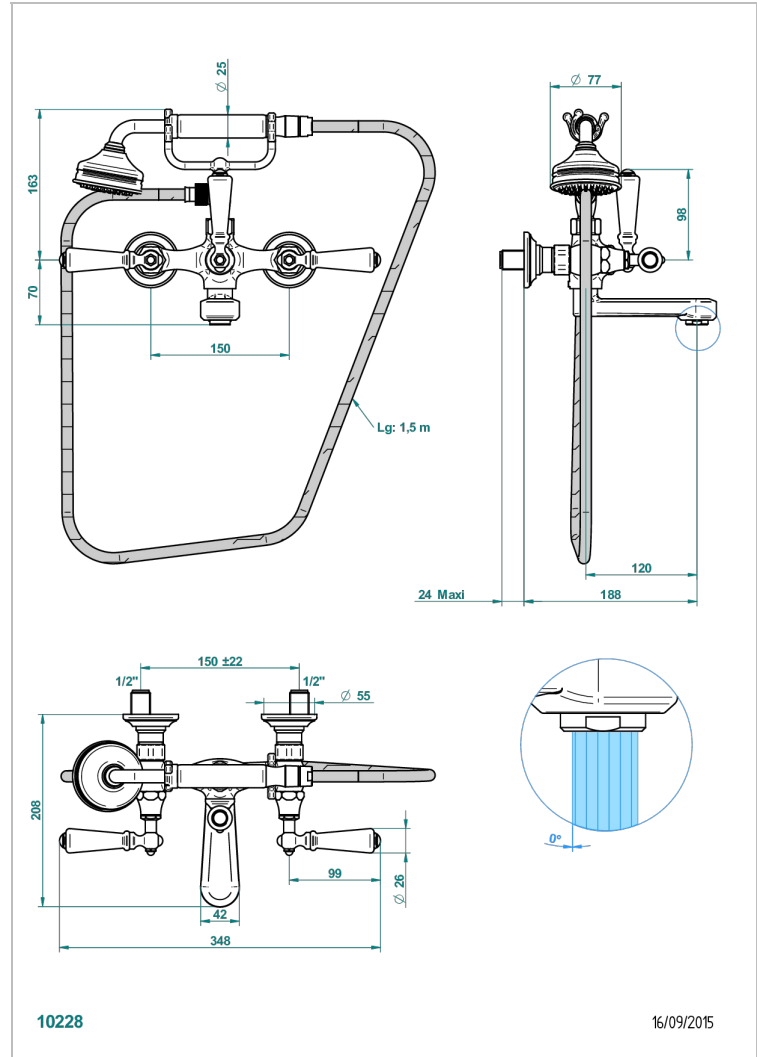

CHARLESTON WITH LEVER

G75-13B

壁式1/2"浴缸淋浴龙头，带软管和花洒

THG[®]
PARIS

特色

- ACS : 21ACCLY033

标准

技术特征

- Recommandé : 3 bars (max. 5 bars) - Advised : 43,5 psi (max. 72 psi)
- Bec : 35 l/min à 3 bars - Douchette : 9,5 l/min à 3 bars
- Spout : 9.26 gpm at 43.5 psi - Handshower : 2.5 gpm at 43.5 psi

可选饰面

Black ceram - D30
Blush PVD - H62
Graphite PVD - H64
Matt Umber PVD - H67
Matt blush PVD - H60
Matt graphite PVD - H65