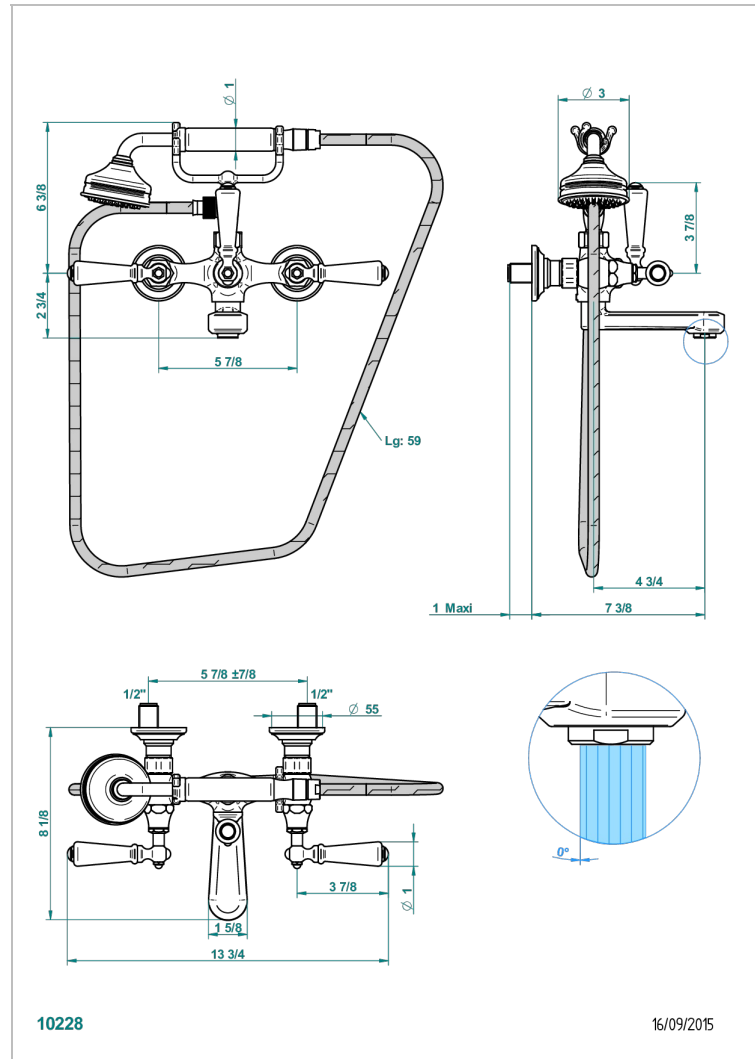

# CHARLESTON C РУКОЯТКАМИ

G75-13B

Смеситель для ванны настенный на 2 отверстия с ручным душем и шлангом - 150 мм между центрами

THG<sup>®</sup>  
PARIS

## ТЕХНИЧЕСКИЕ ХАРАКТЕРИСТИКИ

- Recommandé : 3 bars (max. 5 bars) - Advised : 43,5 psi (max. 72 psi)
- Bec : 35 l/min à 3 bars - Douchette : 9,5 l/min à 3 bars
- Spout : 9.26 gpm at 43.5 psi - Handshower : 2.5 gpm at 43.5 psi