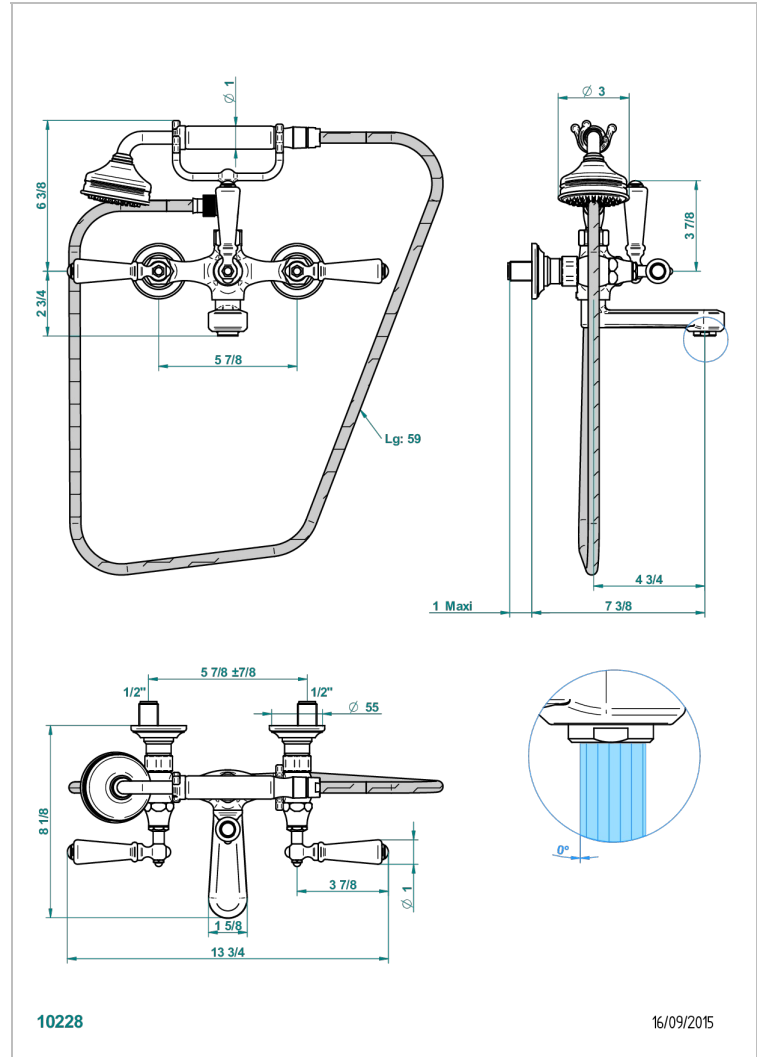

# CHARLESTON A MANETTES

G75-13B

Mélangeur bain douche mural 1/2", avec flexible et douchette

THG<sup>®</sup>  
PARIS

## CARACTÉRISTIQUES

- Têtes à disques céramique 1/2" 1/4 tour
- Aérateur-mousseur
- Entraxe 150 mm
- Livré avec raccords excentrés en laiton
- Inverseur manuel
- Flexible métallique 1,5 m double agrafage
- Douchette en laiton avec tapis Easyclean, réducteur de débit et clapet anti-retour
- ACS : 21ACCLY033

## SPÉCIFICATIONS TECHNIQUES

- Recommandé : 3 bars (max. 5 bars) - Advised : 43,5 psi (max. 72 psi)
- Bec : 35 l/min à 3 bars - Douchette : 9,5 l/min à 3 bars
- Spout : 9.26 gpm at 43.5 psi - Handshower : 2.5 gpm at 43.5 psi