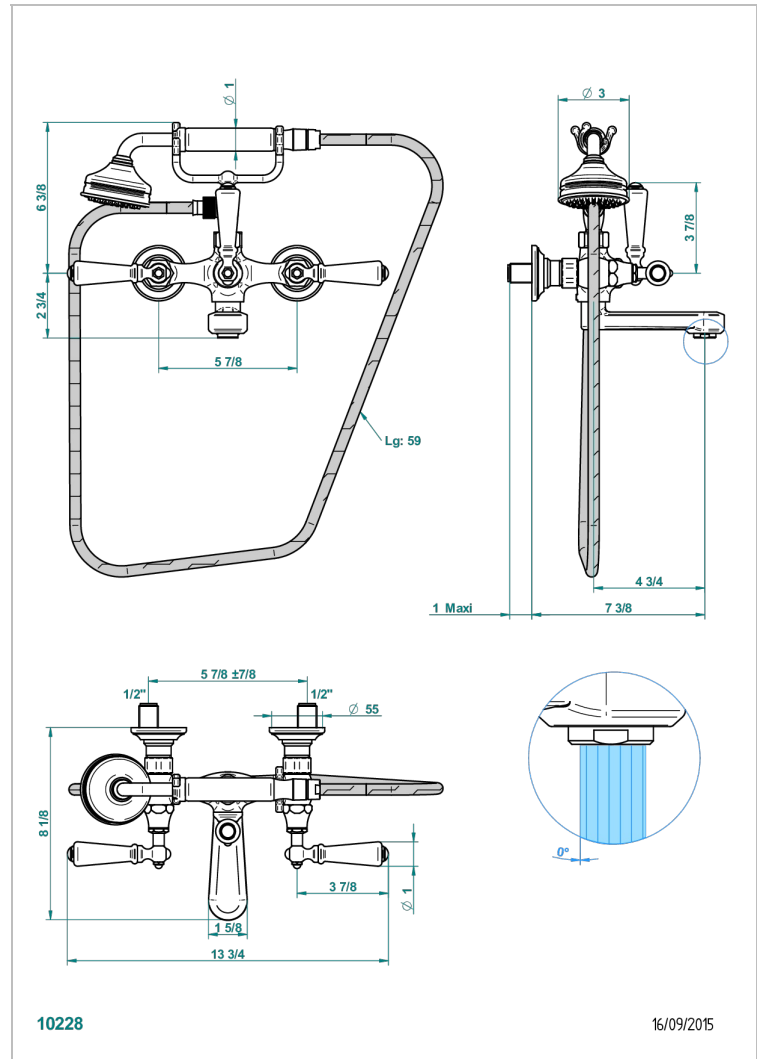

CHARLESTON CON MANETAS

G75-13B

Monobloc bañno/ducha visto 1/2" con flexo y teleducha

THG[®]
PARIS

CARACTERÍSTICAS

- ACS : 21ACCLY033

ESTÁNDAR

ACABADOS DISPONIBLES

Pvd marrón bronce mate - F34
Pvd umber - H66
Pvd umber mate - H67

ESPECIFICACIONES TÉCNICAS

- Recommandé : 3 bars (max. 5 bars) - Advised : 43,5 psi (max. 72 psi)
- Bec : 35 l/min à 3 bars - Douchette : 9,5 l/min à 3 bars
- Spout : 9.26 gpm at 43.5 psi - Handshower : 2.5 gpm at 43.5 psi