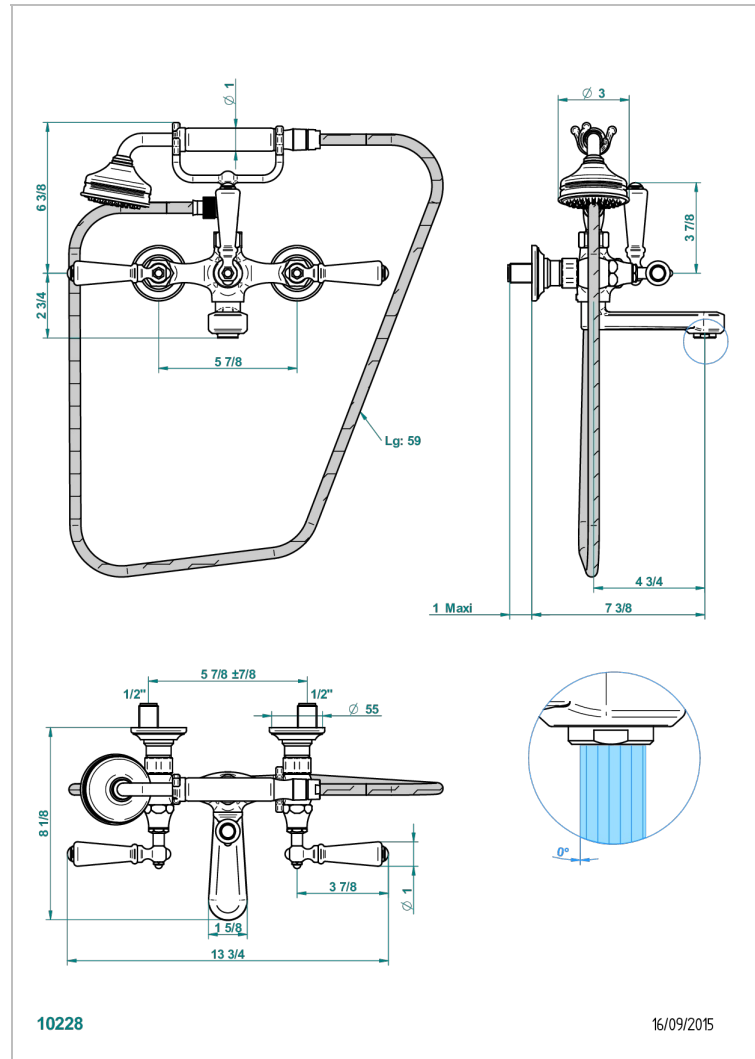

Aufputz-wannenfüll- und brausebatterie 1/2" zur wandmontage mit schlauch, handbrause und auflegegabel für handbrause

10228

16/09/2015

## TECHNISCHE DATEN

- Recommandé : 3 bars (max. 5 bars) - Advised : 43,5 psi (max. 72 psi)
- Bec : 35 l/min à 3 bars - Douchette : 9,5 l/min à 3 bars
- Spout : 9.26 gpm at 43.5 psi - Handshower : 2.5 gpm at 43.5 psi