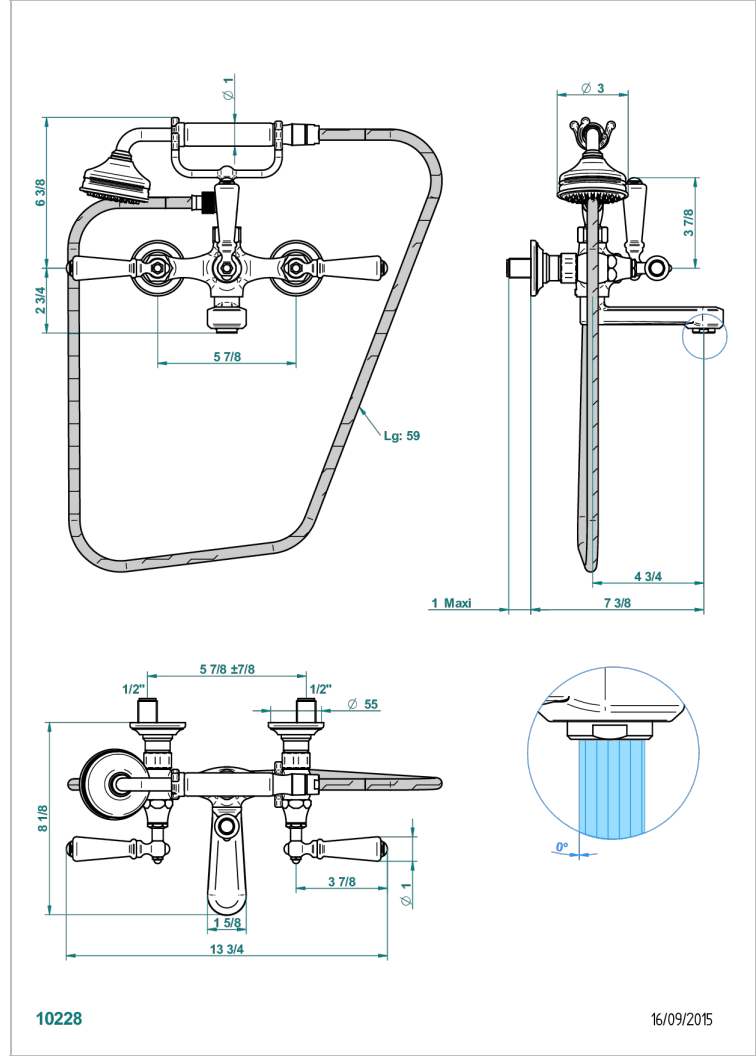

CHARLESTON WITH LEVER

G75-13B

壁式1/2"浴缸淋浴龙头，带软管和花洒

THG[®]
PARIS

特色

- ACS : 21ACCLY033

技术特征

- Recommandé : 3 bars (max. 5 bars) - Advised : 43,5 psi (max. 72 psi)
- Bec : 35 l/min à 3 bars - Douchette : 9,5 l/min à 3 bars
- Spout : 9.26 gpm at 43.5 psi - Handshower : 2.5 gpm at 43.5 psi

PVD棕铜 - F33
PVD金色 - H52
PVD镍 - H55
Umber PVD - H66
哑光浅金 - F31
哑光金 - F07

哑光铬 - C02
哑光镍 - C01
复古镍 - H28
抛光金 (24K金) - F01
抛光铬 - A02
抛光铬/抛光金 - G02

抛光镍 - B01
浅金 - F30
漆面铜 - D01