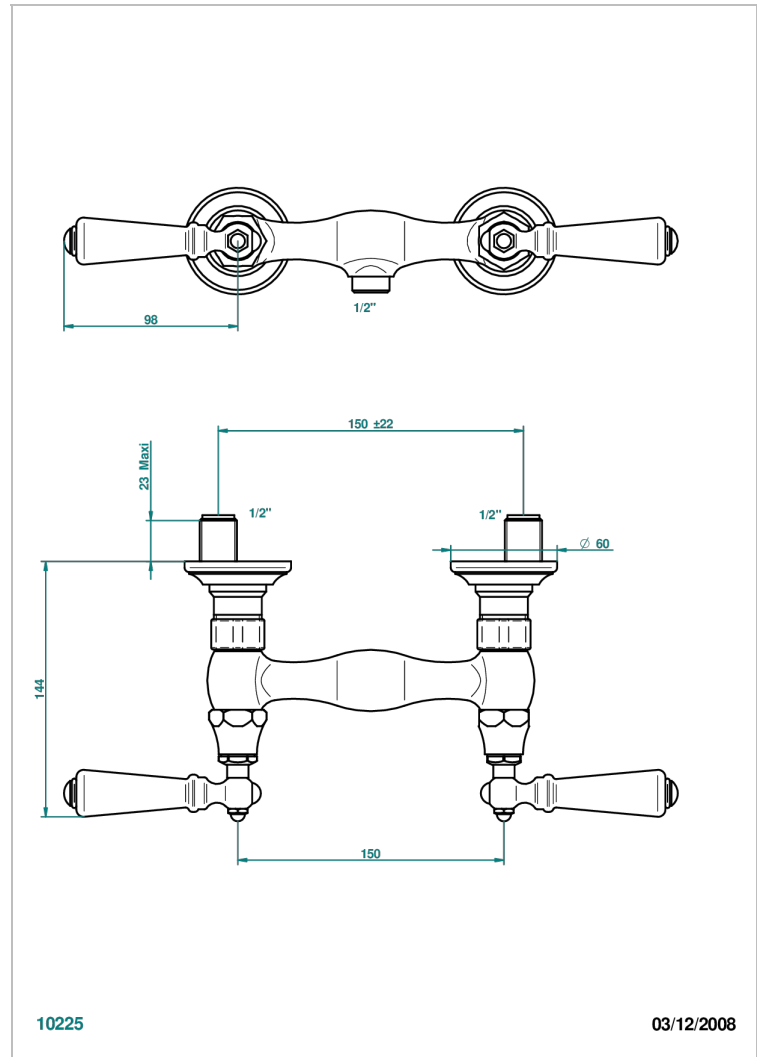

CHARLESTON CON MANETAS

G75-64

Monobloc de ducha visto (150 mm) 1/2"

THG[®]
PARIS

CARACTERÍSTICAS

- ACS : 17ACCLY652
- NF : NF EN 200 - IA - Chrome

ESTÁNDAR

ACABADOS DISPONIBLES