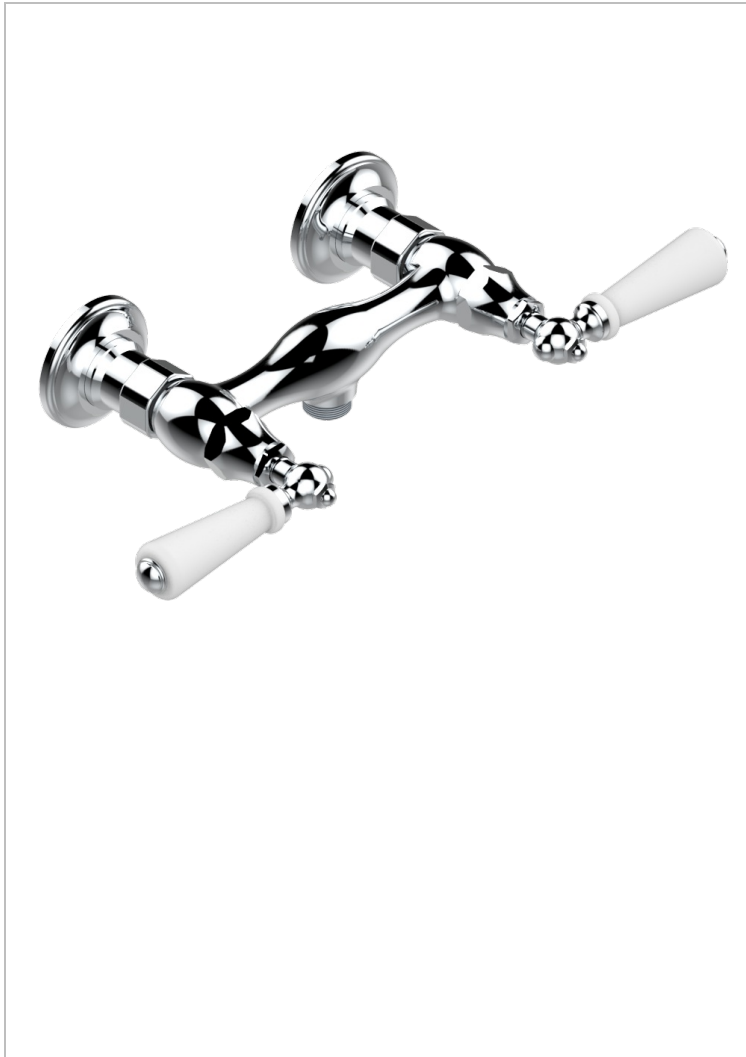

CHARLESTON CON MANETAS

G75-64

Monobloc de ducha visto (150 mm) 1/2"

THG[®]
PARIS

CARACTERÍSTICAS

- ACS : 17ACCLY652
- NF : NF EN 200 - IA - Chrome

ESTÁNDAR

ACABADOS DISPONIBLES

Bronce claro - D01
Cerámica negra mate - D30
Cromo - A02
Cromo / dorado - G02
Cromo mate - C02
Dorado - F01

Dorado mate - F07
Dorado pálido - F30
Dorado pálido mate (sin barniz) - F31
Natural smoked Brass - A13
Níquel - B01
Níquel mate - C01

Níquel viejo - H28
Pvd blush - H62
Pvd blush mate - H60
Pvd color latón - H49
Pvd color latón mate - H50
Pvd color níquel - H55

Pvd color níquel mate - H56
Pvd color oro - H52
Pvd color oro mate - H53
Pvd grafito - H64
Pvd grafito mate - H65
Pvd marrón bronce - F33