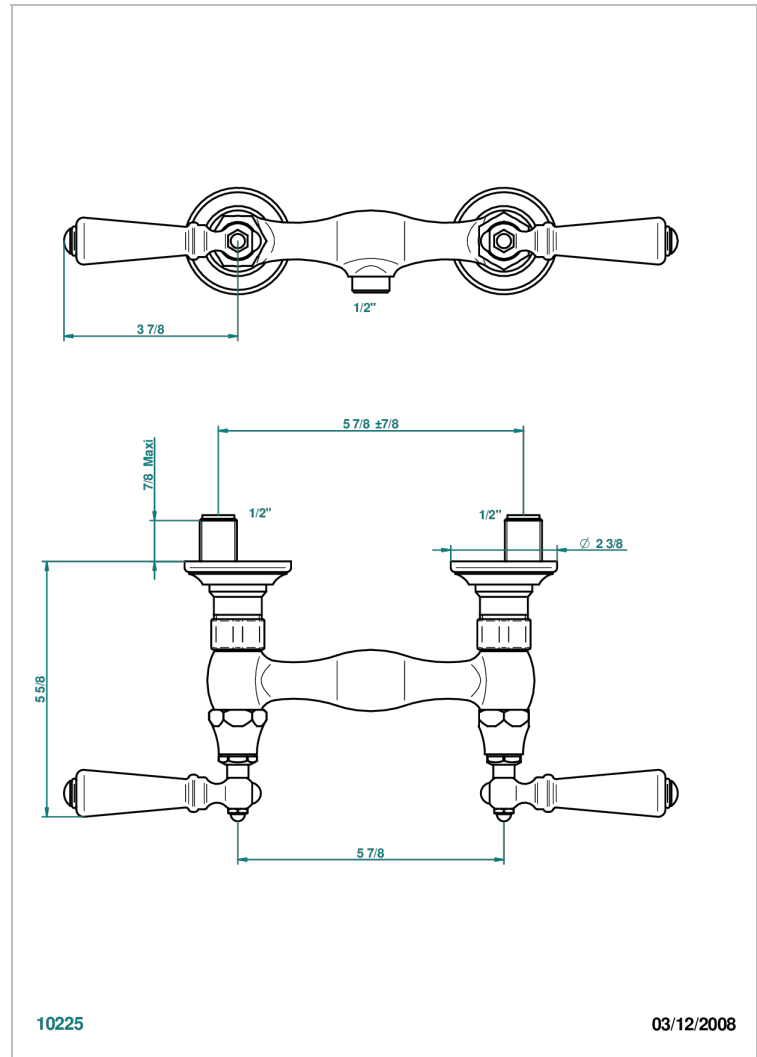

CHARLESTON CON MANETAS

G75-64

Monobloc de ducha visto (150 mm) 1/2"

THG[®]
PARIS

CARACTERÍSTICAS

- ACS : 17ACCLY652
- NF : NF EN 200 - IA - Chrome

ESTÁNDAR

ACABADOS DISPONIBLES