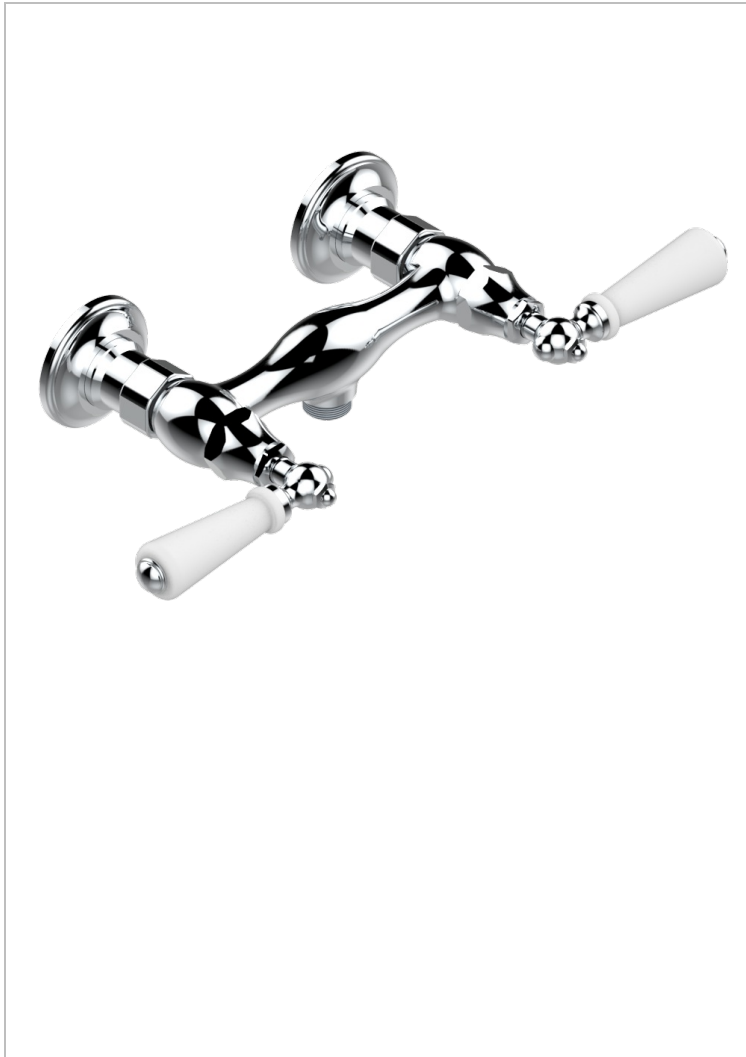

# 1900 CON MANETAS

G28-64

Monobloc de ducha visto (150 mm) 1/2"

THG<sup>®</sup>  
PARIS

## CARACTERÍSTICAS

- ACS : 17ACCLY652
- NF : NF EN 200 - IA - Chrome

## ACABADOS DISPONIBLES

Bronce claro - D01  
Cerámica negra mate - D30  
Cobre viejo mate - H07  
Cromo - A02  
Cromo / dorado - G02  
Cromo mate - C02

Dorado - F01  
Dorado mate - F07  
Dorado pálido - F30  
Dorado pálido mate (sin barniz) - F31  
Natural smoked Brass - A13  
Níquel - B01

Níquel mate - C01  
Níquel viejo - H28  
Pvd blush - H62  
Pvd blush mate - H60  
Pvd color latón - H49  
Pvd color latón mate - H50

Pvd color níquel - H55  
Pvd color níquel mate - H56  
Pvd color oro - H52  
Pvd color oro mate - H53  
Pvd grafito - H64  
Pvd grafito mate - H65