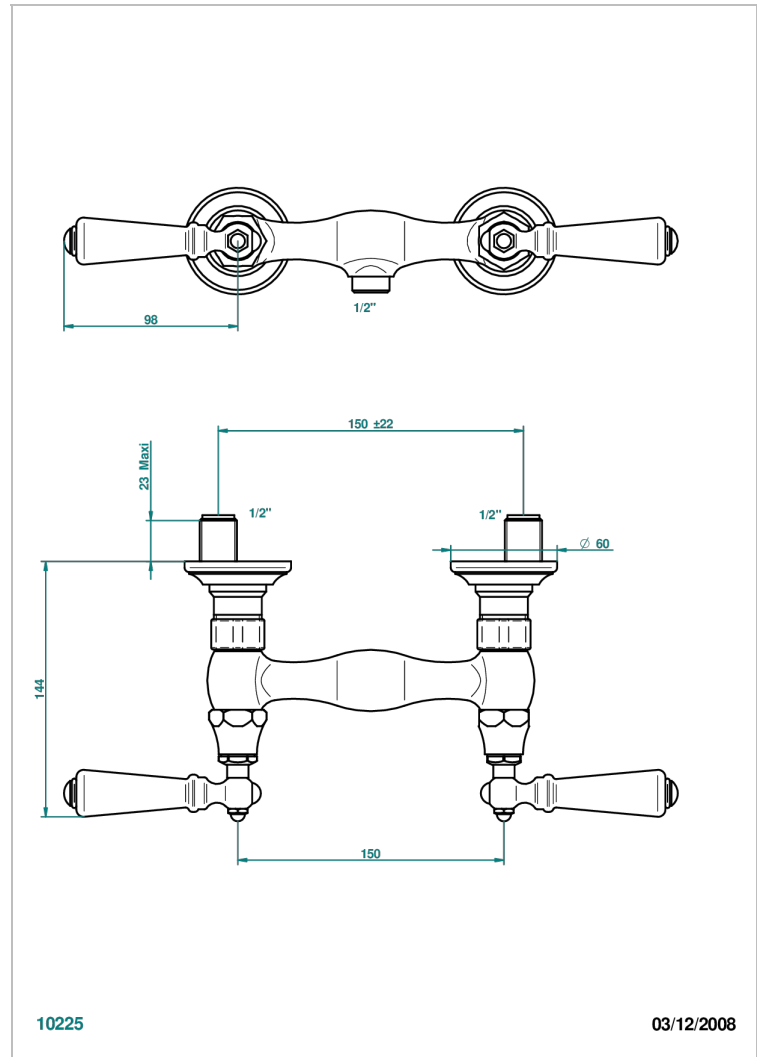

# 1900 CON MANETAS

G28-64

Monobloc de ducha visto (150 mm) 1/2"

THG<sup>®</sup>  
PARIS

## CARACTERÍSTICAS

- ACS : 17ACCLY652
- NF : NF EN 200 - IA - Chrome