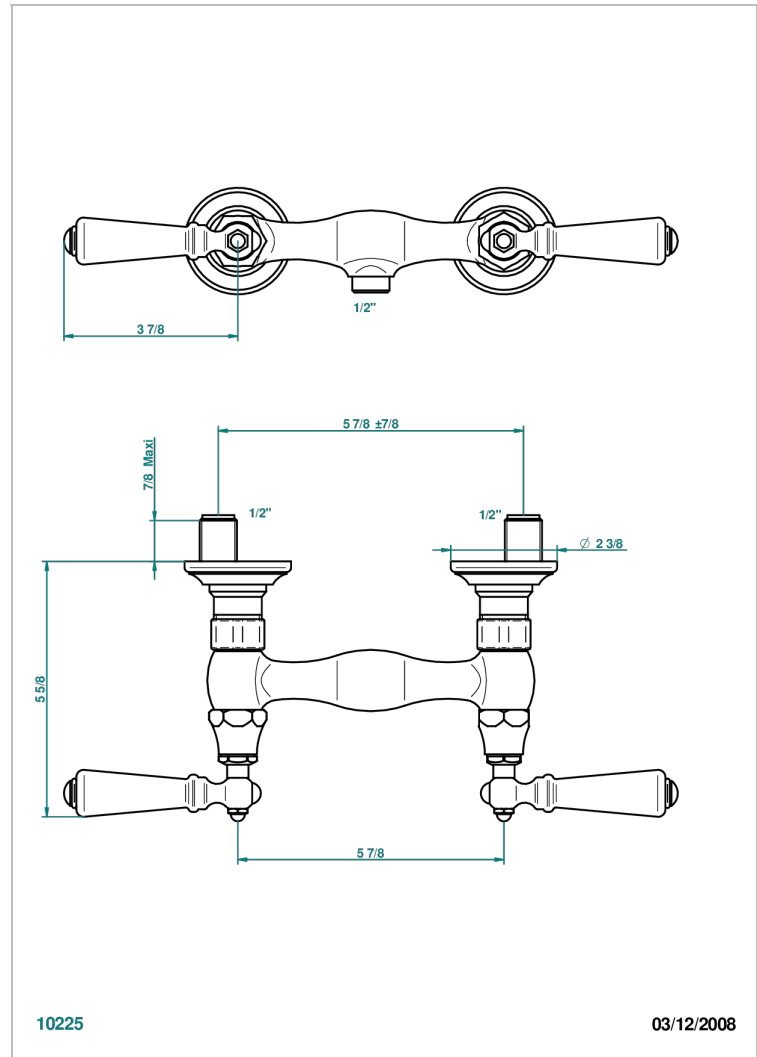

1900 CON MANETAS

G28-64

Monobloc de ducha visto (150 mm) 1/2"

THG[®]
PARIS

CARACTERÍSTICAS

- ACS : 17ACCLY652
- NF : NF EN 200 - IA - Chrome

ESTÁNDAR

ACABADOS DISPONIBLES