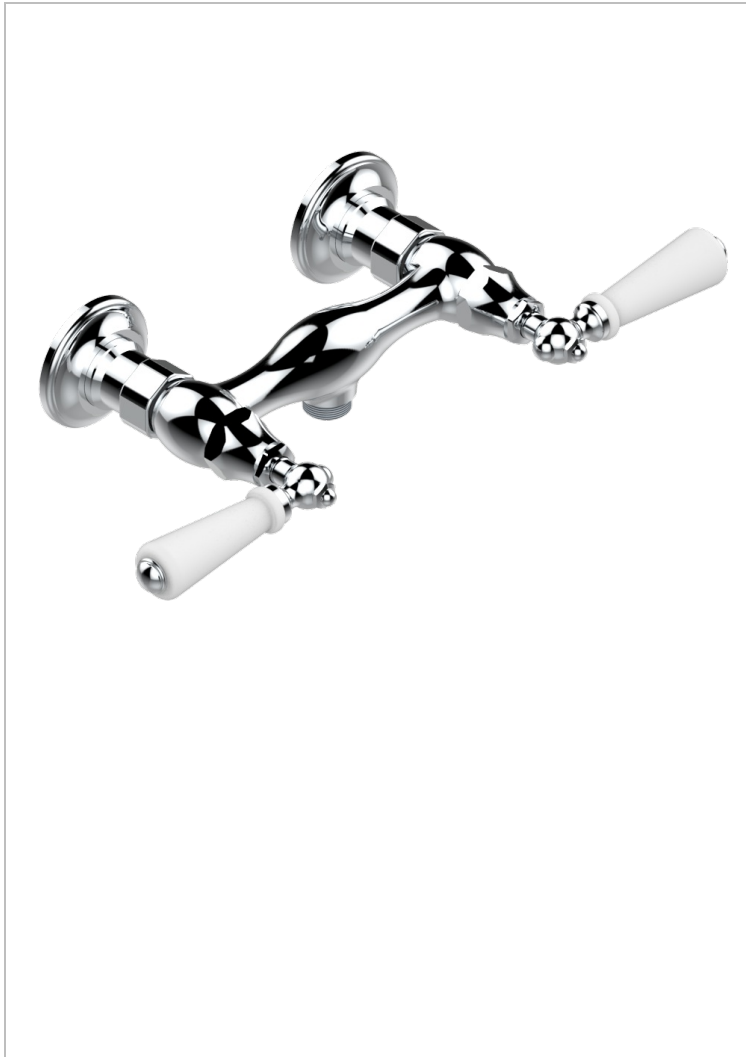

1900 CON MANETAS

G28-64

Monobloc de ducha visto (150 mm) 1/2"

THG[®]
PARIS

CARACTERÍSTICAS

- ACS : 17ACCLY652
- NF : NF EN 200 - IA - Chrome

ESTÁNDAR

ACABADOS DISPONIBLES

Bronce claro - D01
Cerámica negra mate - D30
Cobre viejo mate - H07
Cromo - A02
Cromo / dorado - G02
Cromo mate - C02

Dorado - F01
Dorado mate - F07
Dorado pálido - F30
Dorado pálido mate (sin barniz) - F31
Natural smoked Brass - A13
Níquel - B01

Níquel mate - C01
Níquel viejo - H28
Pvd blush - H62
Pvd blush mate - H60
Pvd color latón - H49
Pvd color latón mate - H50

Pvd color níquel - H55
Pvd color níquel mate - H56
Pvd color oro - H52
Pvd color oro mate - H53
Pvd grafito - H64
Pvd grafito mate - H65