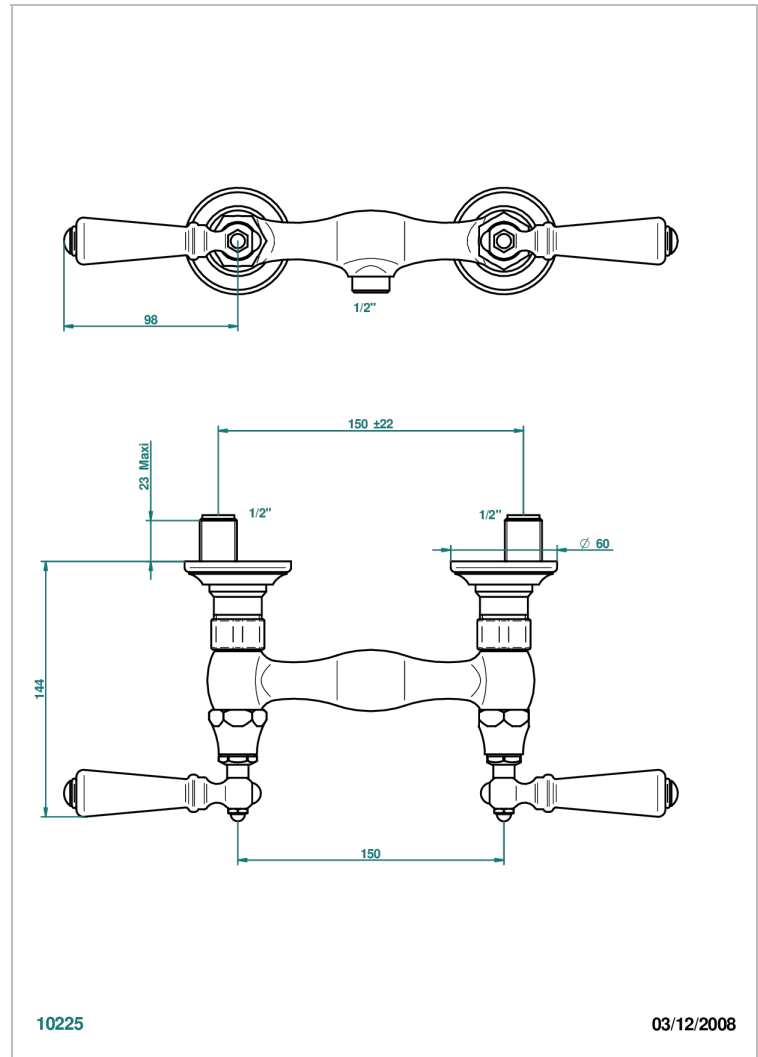

BROADWAY A MANETTES

A04-64

Mélangeur de douche 1/2", entraxe 150 mm (+ ou - 22)

THG[®]
PARIS

CARACTÉRISTIQUES

- ACS : 17ACCLY652
- NF : NF EN 200 - IA - Chrome

CERTIFICATIONS

FINITIONS DISPONIBLES