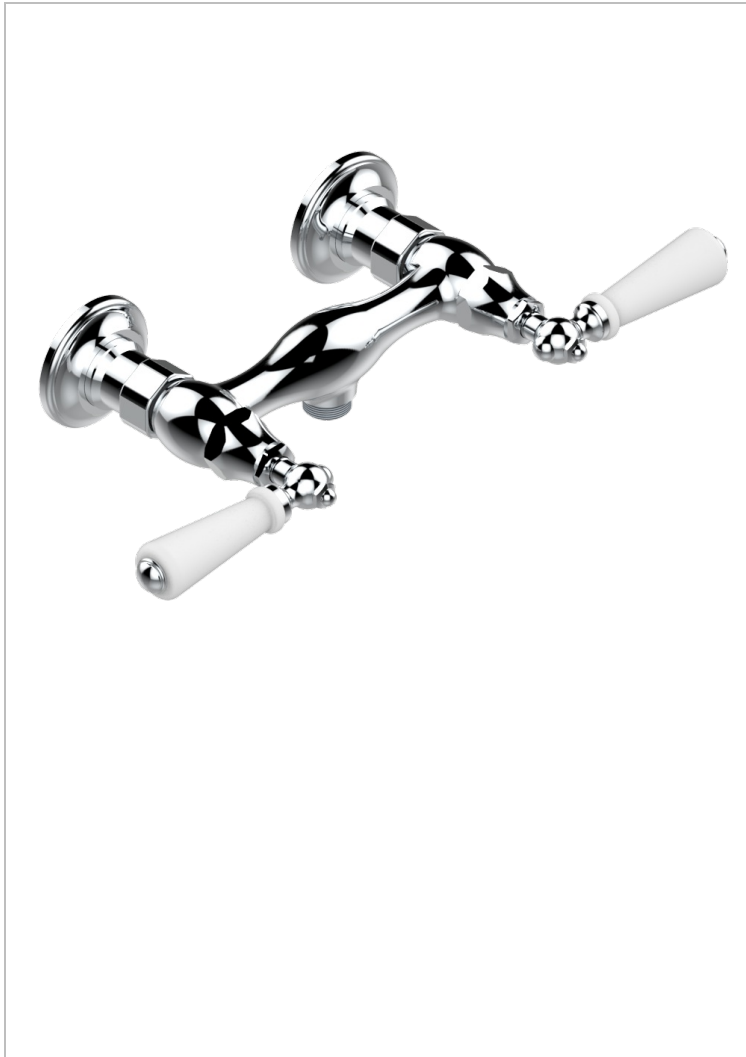

BROADWAY A MANETTES

A04-64

Mélangeur de douche 1/2", entraxe 150 mm (+ ou - 22)

THG[®]
PARIS

CARACTÉRISTIQUES

- ACS : 17ACCLY652
- NF : NF EN 200 - IA - Chrome

CERTIFICATIONS

FINITIONS DISPONIBLES

Bronze clair - D01
Chromé - A02
Chromé / doré - G02
Chromé mat - C02
Doré brillant - F01
Doré mat - F07

Laiton fumé naturel - A13
Nickel brillant - B01
Nickel mat - C01
Noir mat céramique - D30
Or pâle - F30
Or pâle mat - F31