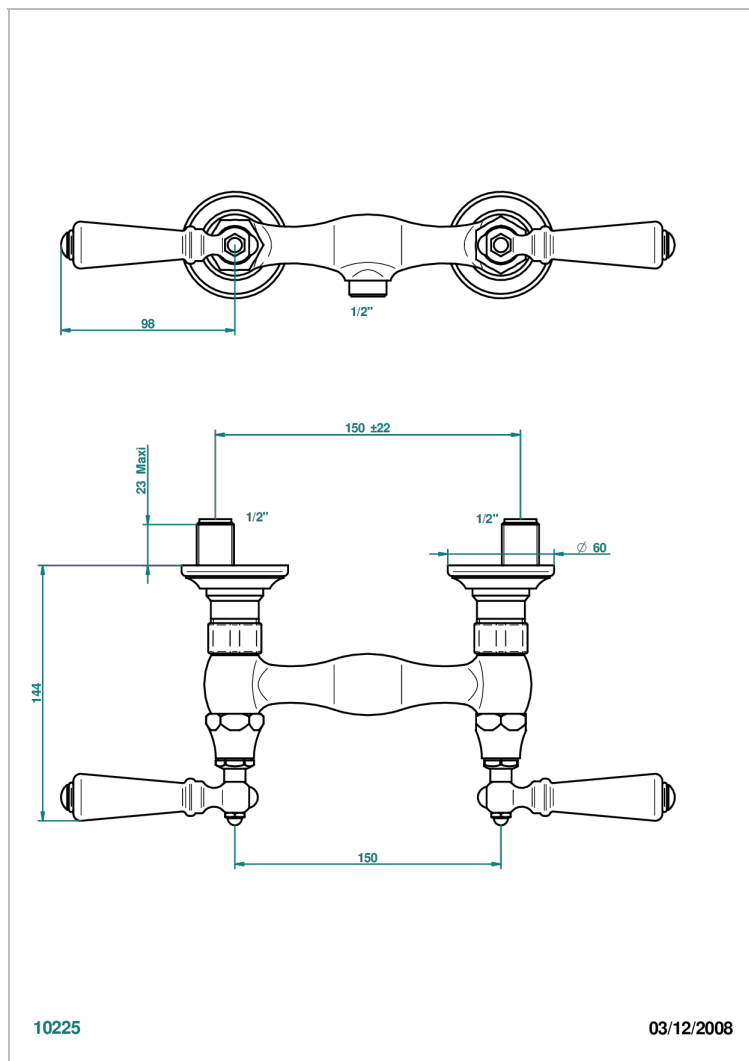

BROADWAY CON MANETAS

A04-64

Monobloc de ducha visto (150 mm) 1/2"

CARACTERÍSTICAS

- ACS : 17ACCLY652
- NF : NF EN 200 - IA - Chrome

ESTÁNDAR

ACABADOS DISPONIBLES

Bronce claro - D01
Cerámica negra mate - D30
Cobre viejo mate - H07
Cromo - A02
Cromo / dorado - G02
Cromo mate - C02