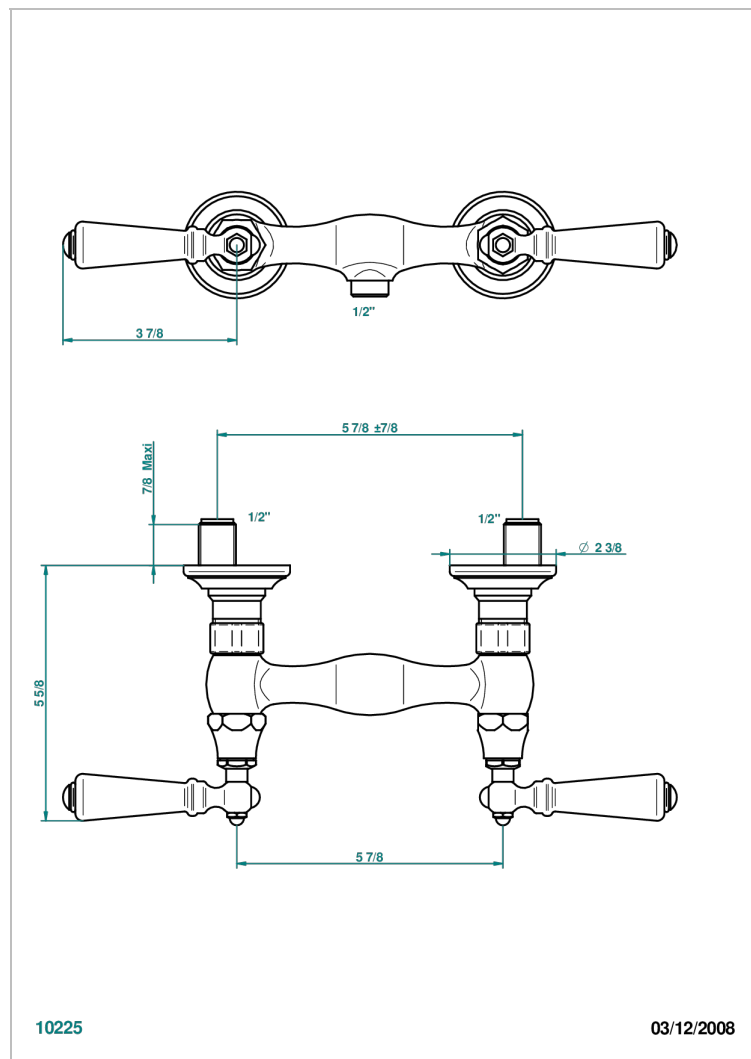

# BROADWAY A MANETTES

A04-64

Mélangeur de douche 1/2", entraxe 150 mm (+ ou - 22)

## CARACTÉRISTIQUES

- ACS : 17ACCLY652
- NF : NF EN 200 - IA - Chrome