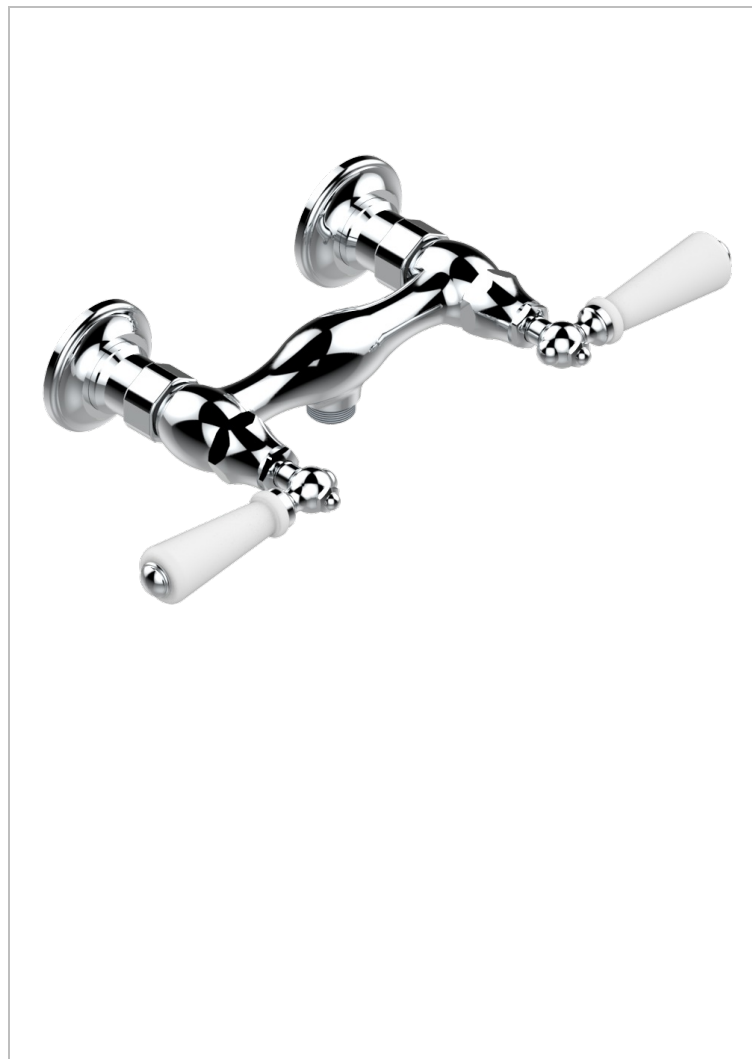

# BROADWAY A MANETTES

A04-64

Mélangeur de douche 1/2", entraxe 150 mm (+ ou - 22)

## CARACTÉRISTIQUES

- ACS : 17ACCLY652
- NF : NF EN 200 - IA - Chrome

## FINITIONS DISPONIBLES

Bronze clair - D01  
Chromé - A02  
Chromé / doré - G02  
Chromé mat - C02  
Doré brillant - F01  
Doré mat - F07

Laiton fumé naturel - A13  
Nickel brillant - B01  
Nickel mat - C01  
Noir mat céramique - D30  
Or pâle - F30  
Or pâle mat - F31