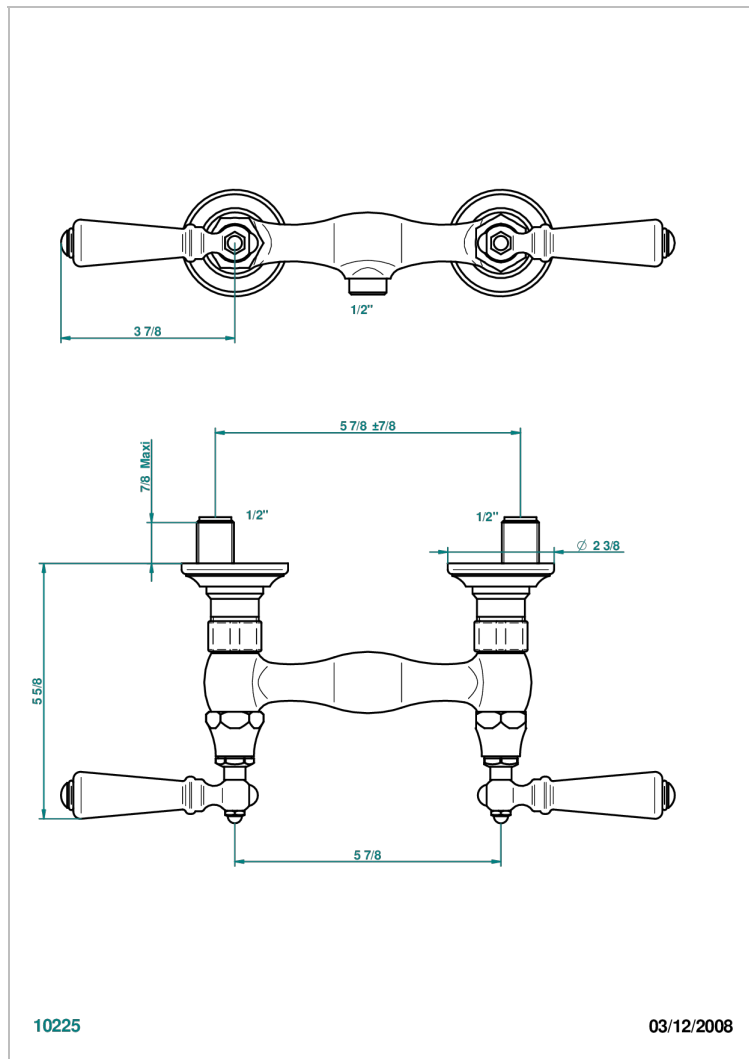

BROADWAY CON MANETAS

A04-64

Monobloc de ducha visto (150 mm) 1/2"

CARACTERÍSTICAS

- ACS : 17ACCLY652
- NF : NF EN 200 - IA - Chrome

ESTÁNDAR

ACABADOS DISPONIBLES

Bronce claro - D01
Cerámica negra mate - D30
Cobre viejo mate - H07
Cromo - A02
Cromo / dorado - G02
Cromo mate - C02