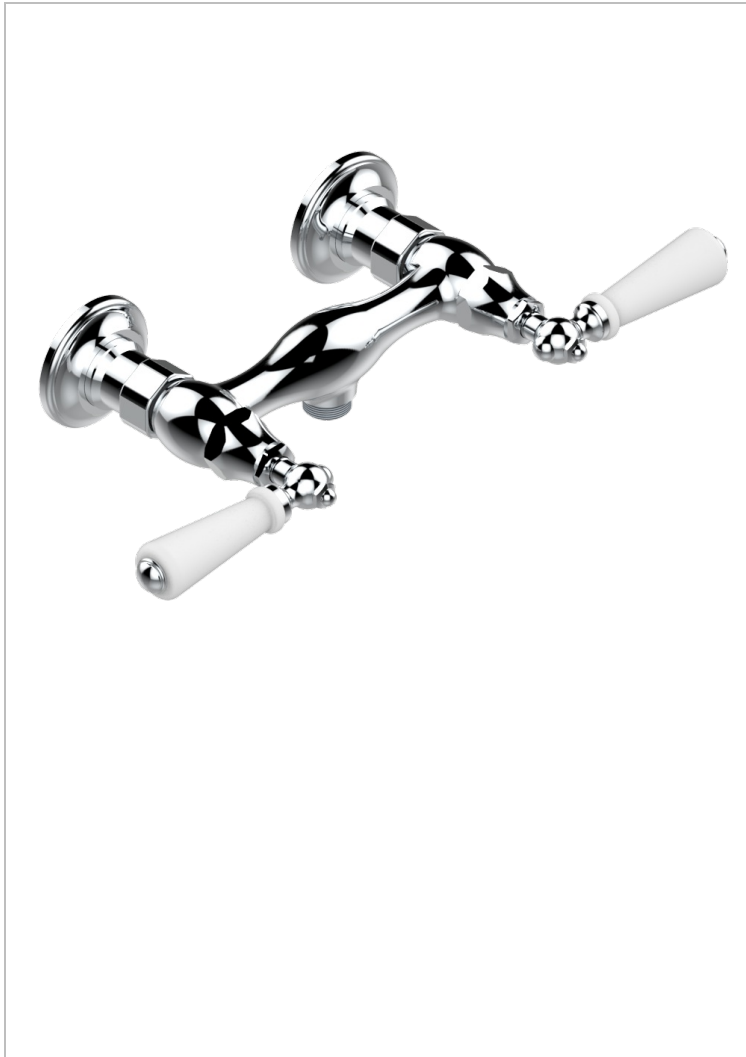

# BROADWAY CON MANETAS

A04-64

Monobloc de ducha visto (150 mm) 1/2"

THG<sup>®</sup>  
PARIS

10225

03/12/2008

## CARACTERÍSTICAS

- ACS : 17ACCLY652
- NF : NF EN 200 - IA - Chrome

## ACABADOS DISPONIBLES

Bronce claro - D01  
Cerámica negra mate - D30  
Cobre viejo mate - H07  
Cromo - A02  
Cromo / dorado - G02  
Cromo mate - C02

Dorado - F01  
Dorado mate - F07  
Dorado pálido - F30  
Dorado pálido mate (sin barniz) - F31  
Natural smoked Brass - A13  
Níquel - B01

Níquel mate - C01  
Níquel viejo - H28  
Pvd blush - H62  
Pvd blush mate - H60  
Pvd color latón - H49  
Pvd color latón mate - H50

Pvd color níquel - H55  
Pvd color níquel mate - H56  
Pvd color oro - H52  
Pvd color oro mate - H53  
Pvd grafito - H64  
Pvd grafito mate - H65