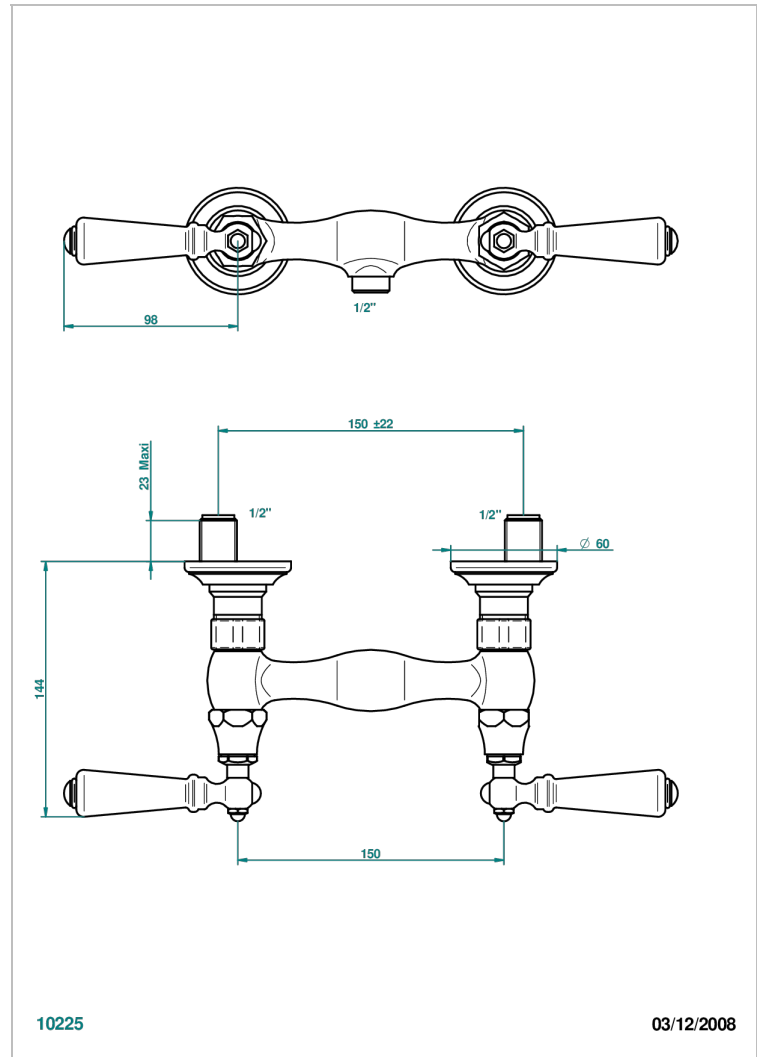

# BROADWAY CON MANETAS

A04-64

Monobloc de ducha visto (150 mm) 1/2"

THG<sup>®</sup>  
PARIS

10225

03/12/2008

## CARACTERÍSTICAS

- ACS : 17ACCLY652
- NF : NF EN 200 - IA - Chrome