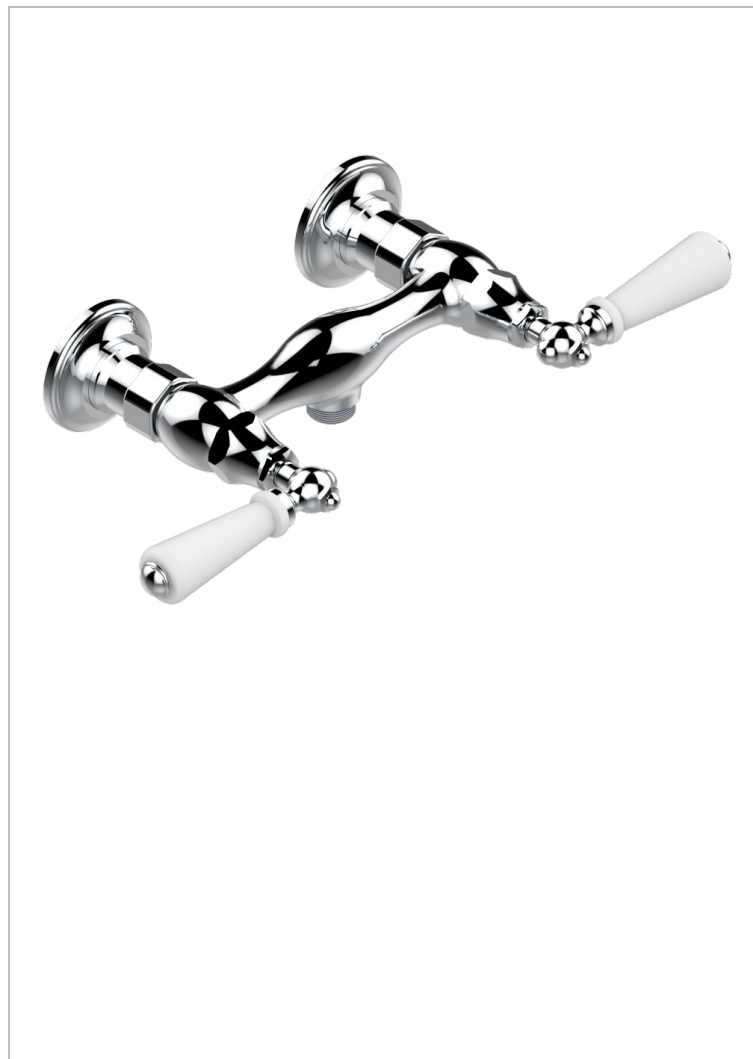

# BROADWAY CON MANETAS

A04-64

Monobloc de ducha visto (150 mm) 1/2"

## CARACTERÍSTICAS

- ACS : 17ACCLY652
- NF : NF EN 200 - IA - Chrome

## ACABADOS DISPONIBLES

Bronce claro - D01  
Cerámica negra mate - D30  
Cobre viejo mate - H07  
Cromo - A02  
Cromo / dorado - G02  
Cromo mate - C02

Dorado - F01  
Dorado mate - F07  
Dorado pálido - F30  
Dorado pálido mate (sin barniz) - F31  
Natural smoked Brass - A13  
Níquel - B01

Níquel mate - C01  
Níquel viejo - H28  
Pvd blush - H62  
Pvd blush mate - H60  
Pvd color latón - H49  
Pvd color latón mate - H50

Pvd color níquel - H55  
Pvd color níquel mate - H56  
Pvd color oro - H52  
Pvd color oro mate - H53  
Pvd grafito - H64  
Pvd grafito mate - H65