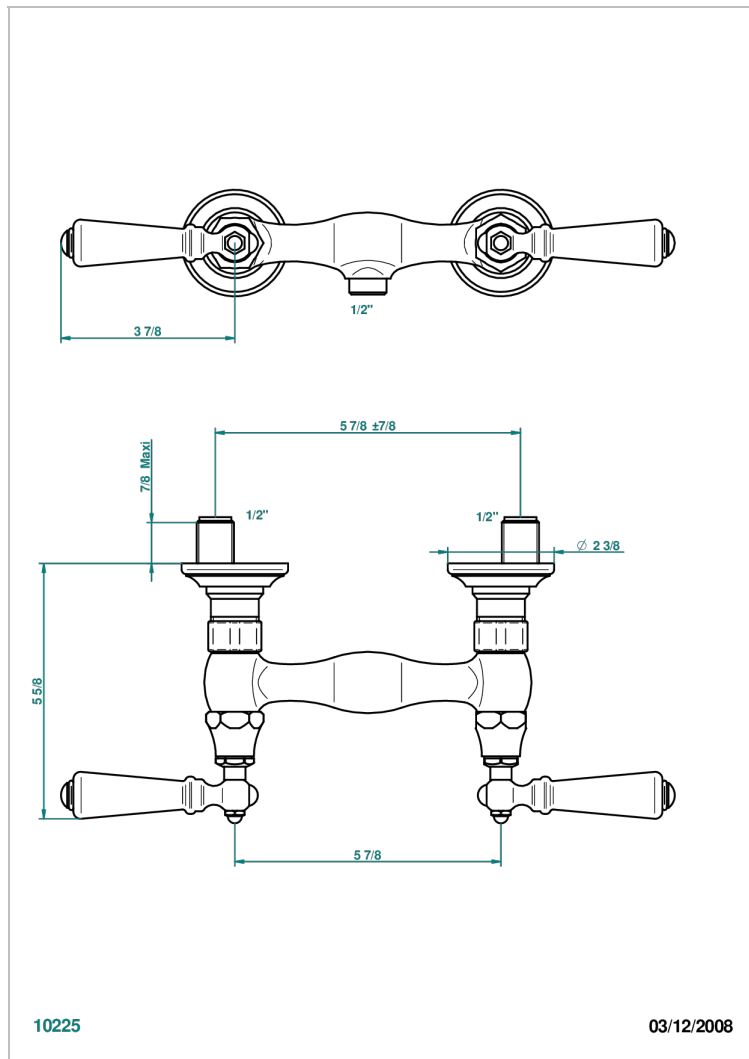

# BROADWAY CON MANETAS

A04-64

Monobloc de ducha visto (150 mm) 1/2"

## CARACTERÍSTICAS

- ACS : 17ACCLY652
- NF : NF EN 200 - IA - Chrome