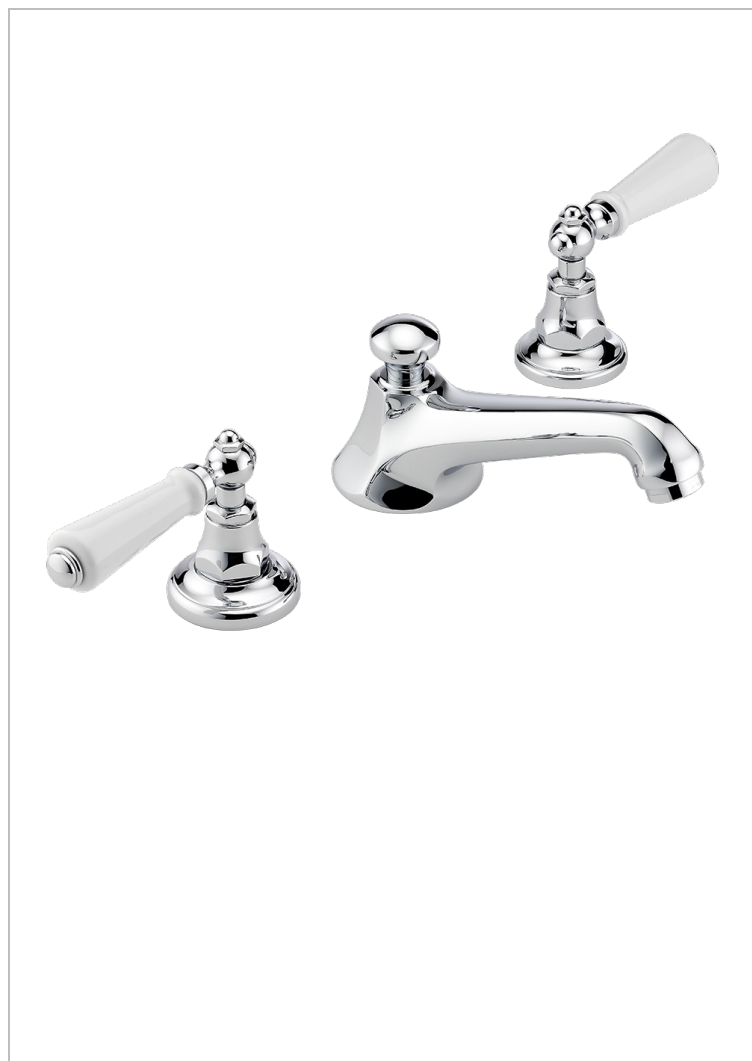

CHARLESTON CON MANETAS

G75-151

Batería americana de lavabo 1/2" con vaciador

CARACTERÍSTICAS

- ACS : 18ACCLY393
- NF : NF EN 200 - IA - Chrome
- SVGW-SSIGE : 1901-6813

ESPECIFICACIONES TÉCNICAS

- Recommandé : 3 bars (max. 5 bars) - Advised : 43,5 psi (max. 72 psi)
- 15 l/min à 3 bars (4 gpm at 43.5 psi)

ESTÁNDAR

ACABADOS DISPONIBLES

Bronce claro - D01
Cerámica negra mate - D30
Cromo - A02
Cromo / dorado - G02
Cromo mate - C02
Dorado - F01

Dorado mate - F07
Dorado pálido - F30
Dorado pálido mate (sin barniz) - F31
Natural smoked Brass - A13
Níquel - B01
Níquel mate - C01

Níquel viejo - H28
Pvd blush - H62
Pvd blush mate - H60
Pvd color latón - H49
Pvd color latón mate - H50
Pvd color níquel - H55

Pvd color níquel mate - H56
Pvd color oro - H52
Pvd color oro mate - H53
Pvd grafito - H64
Pvd grafito mate - H65
Pvd marrón bronce - F33