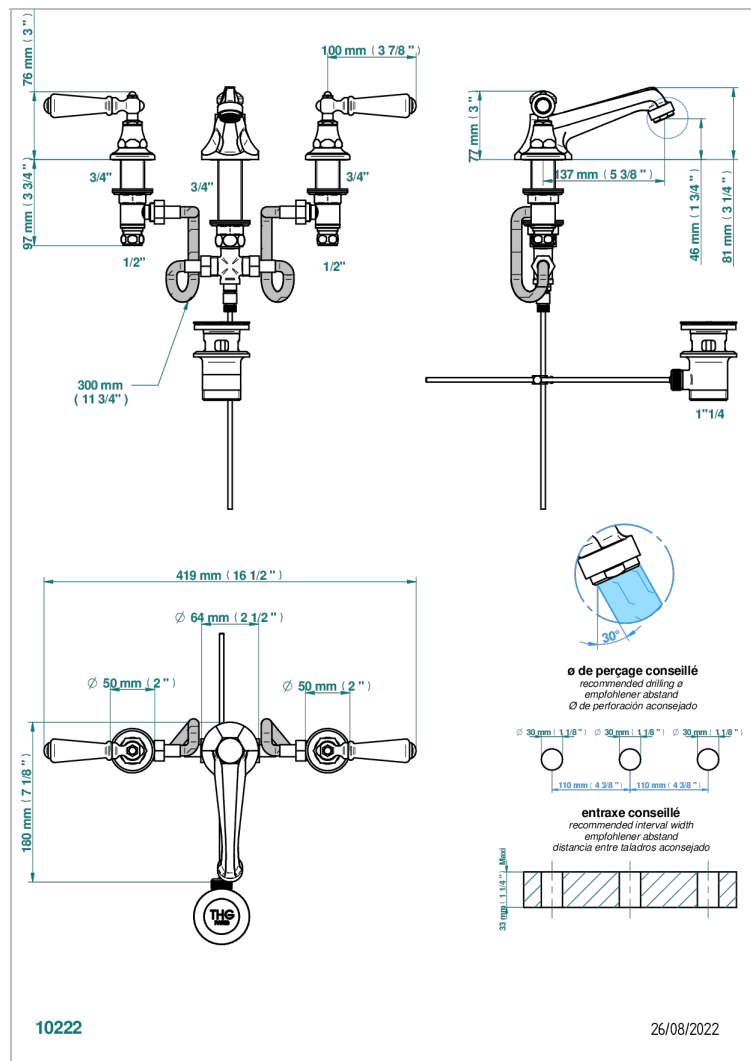

CHARLESTON CON MANETAS

G75-151

Batería americana de lavabo 1/2" con vaciador

CARACTERÍSTICAS

- ACS : 18ACCLY393
- NF : NF EN 200 - IA - Chrome
- SVGW-SSIGE : 1901-6813

ESPECIFICACIONES TÉCNICAS

- Recommandé : 3 bars (max. 5 bars) - Advised : 43,5 psi (max. 72 psi)
- 15 l/min à 3 bars (4 gpm at 43.5 psi)