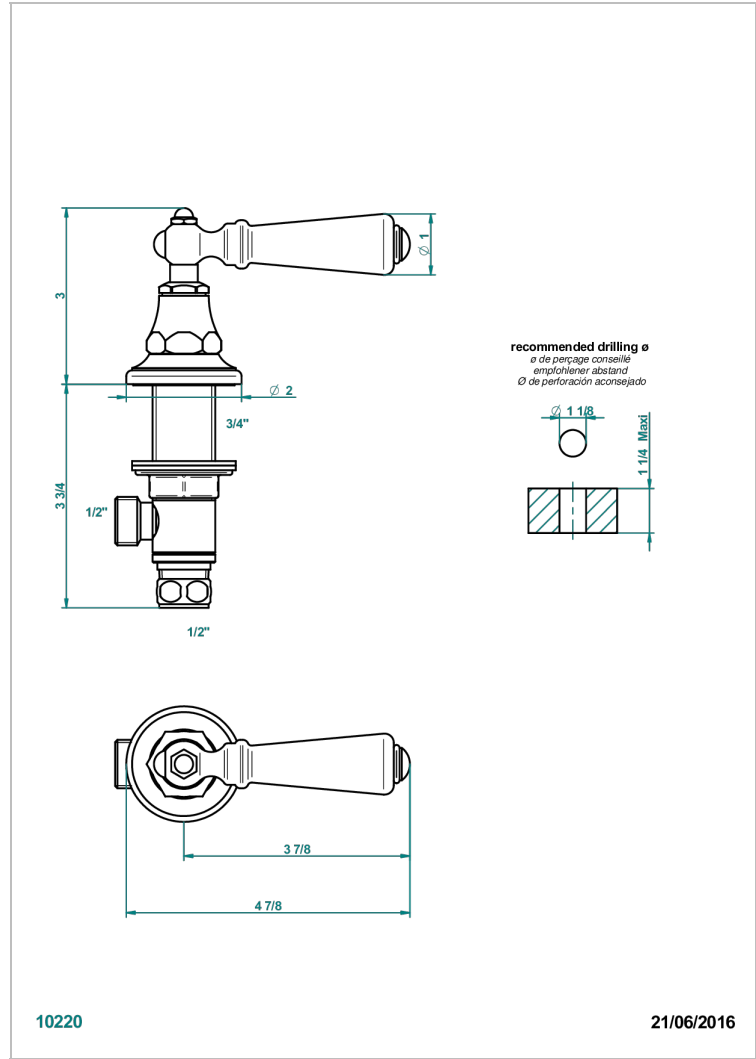

# BROADWAY CON MANETAS

A04-35/C

Llave de paso sobre encimera 1/2"- frío

THG<sup>®</sup>  
PARIS

10220

21/06/2016

## CARACTERÍSTICAS

- Broadway con manetas
- Llave de paso sobre encimera 1/2"- frío