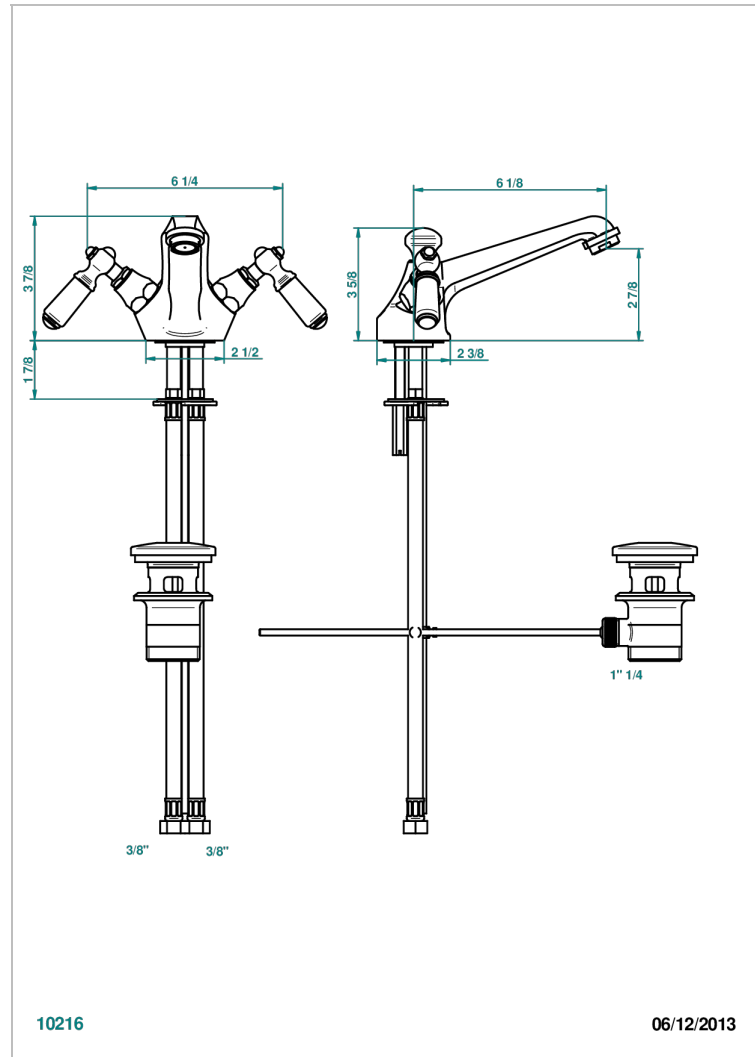

# CHARLESTON CON MANETAS

G75-155

Monobloc de lavabo 1/2" caño bajo

THG<sup>®</sup>  
PARIS

## CARACTERÍSTICAS

- ACS : 17ACCLY613
- NF : NF EN 200 - IA - Chrome