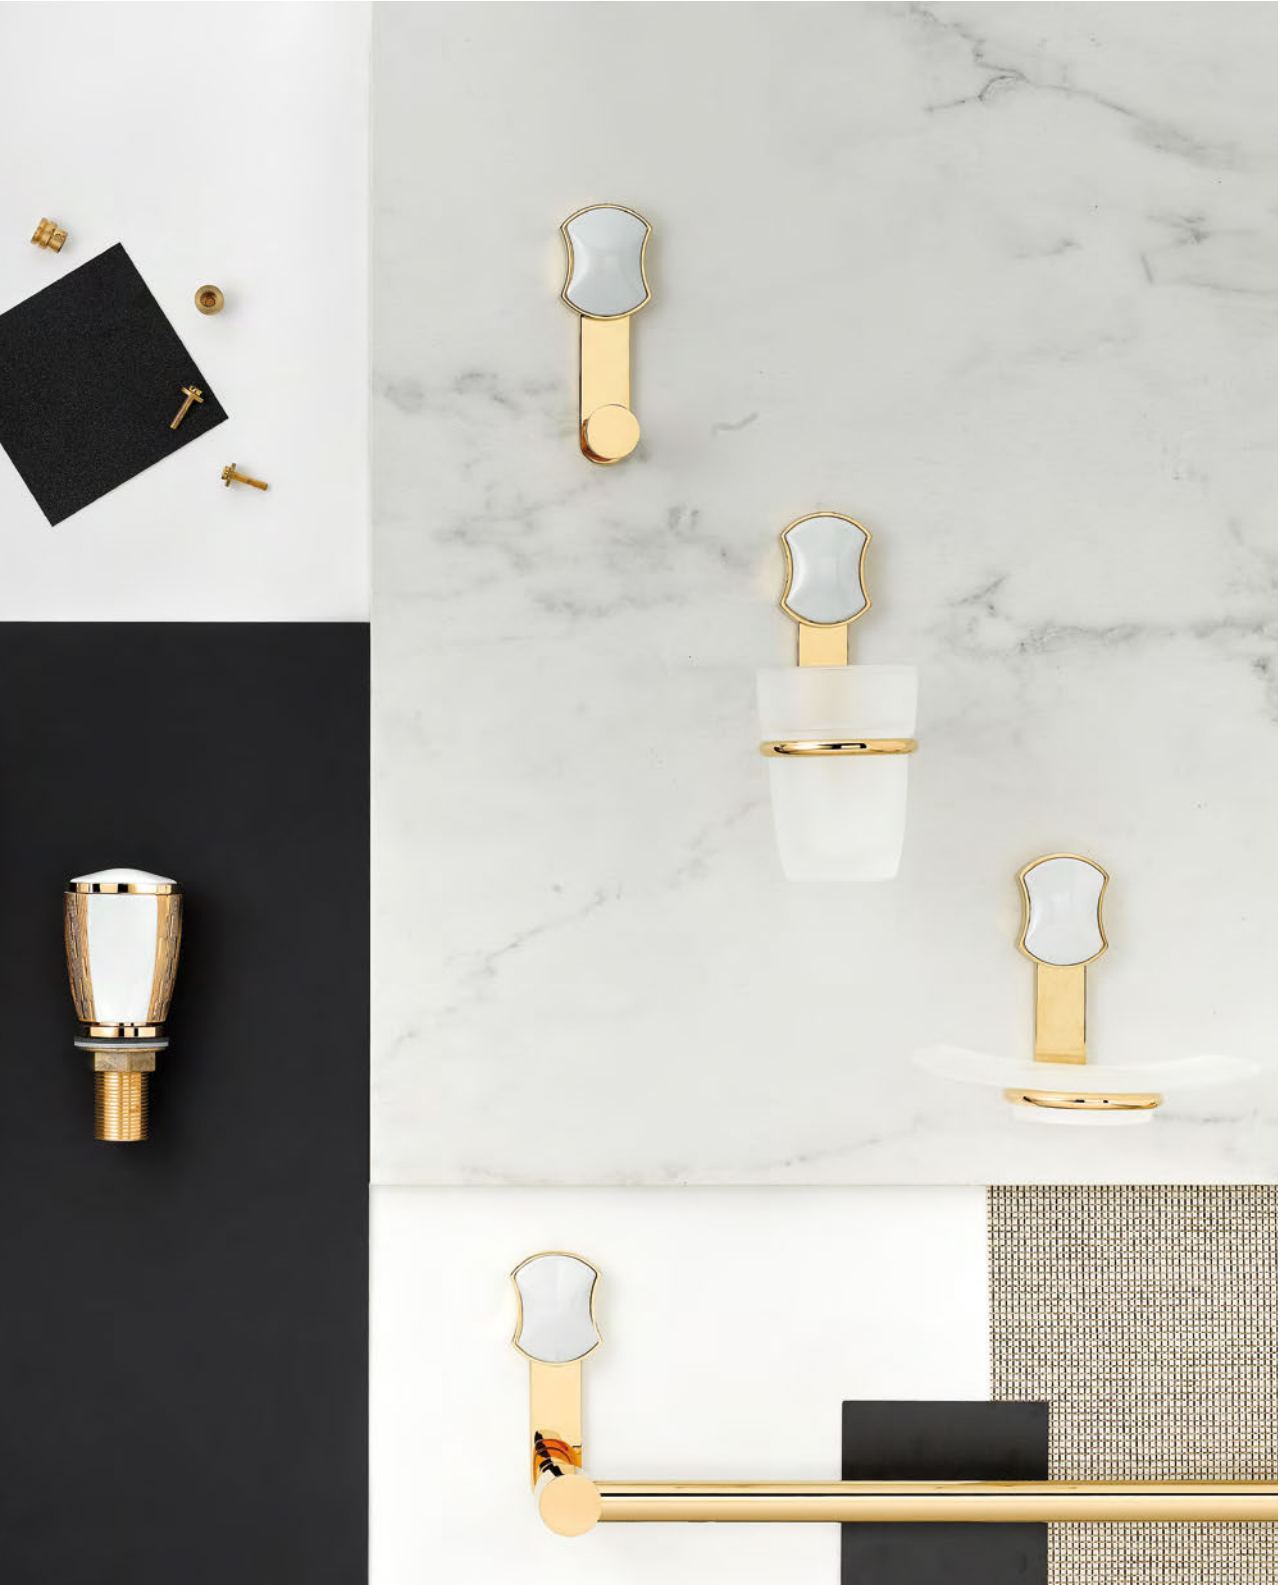

Infini, décor phare de la Maison Haviland, dévoile une gravure subtile, moderne et intemporelle inspirée du rayonnement solaire. Modelée en creux à la main, la gravure Infini est fidèle à l'ADN de la Manufacture française de porcelaine et révèle tout le savoir-faire du Maître porcelainier : exigence, excellence et minutie.

Infini, Haviland's most popular collection, reveals a subtle, modern and timeless engraving inspired by the sun's rays. Created in counter-relief by hand, the Infini engraving is faithful to the DNA of the French porcelain factory and reveals all the know-how of the Master Porcelain maker: high standards, excellence and attention to detail.