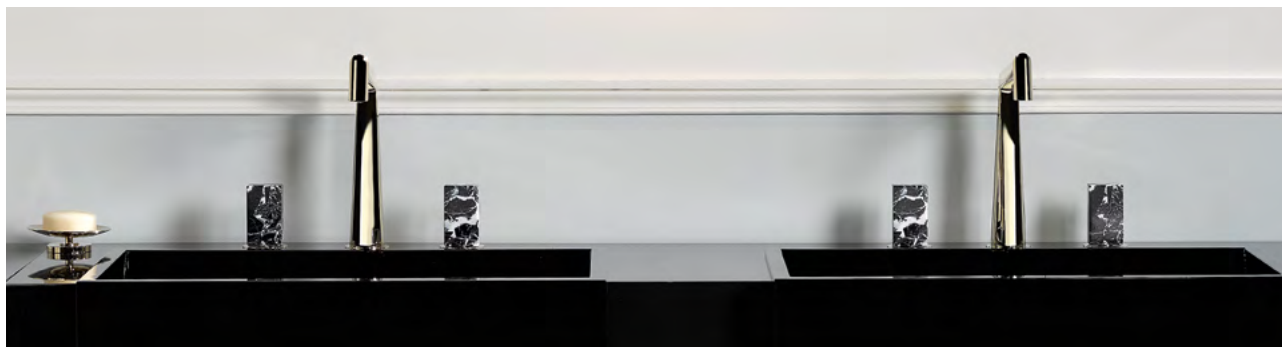

COLLECTION MONTAIGNE

Ref. G3R, Marbre Grand Antique - G3S, Marbre Grand Antique, manettes

Ref. G3T, Marbre Leonado Grey - G3U, Marbre Leonardo Grey, manettes

Ref. G3V, Marbre Blanc Vénus - G3W, Marbre Blanc Vénus, manettes

DES MATÉRIAUX BRUTS MAGNIFIÉS PAR LES CODES DU LUXE À LA FRANÇAISE

La collection Montaigne est née de l'idée de transformation : partir du laiton et d'une pièce de marbre, matériaux bruts, pour en faire un objet de décoration et de design contemporain ; magnifier la nature, trouver la beauté dans un objet du quotidien puis leur insuffler les codes du luxe à la française chers à Stéphanie Coutas et à THG Paris.

Déclinée pour le lavabo, la douche et la baignoire avec une ligne d'accessoires coordonnés, la collection Montaigne met en lumière un marbre français sublimé par des artisans français.

COLLECTIONS CONTEMPORAINES

Lignes droites, graphiques, parfois courbées, les robinetteries contemporaines de chez THG Paris sont épurées et sobres mais toujours élégantes.

STÉPHANIE COUTAS

Les réalisations de l'architecte d'intérieur et décoratrice Stéphanie Coutas se distinguent par la noblesse des matériaux, le prestige du mobilier sur-mesure, l'extrême qualité et l'originalité des finitions. Un style néoclassique et contemporain qui revisite avec une audace assumée toutes les époques et les courants des arts décoratifs.