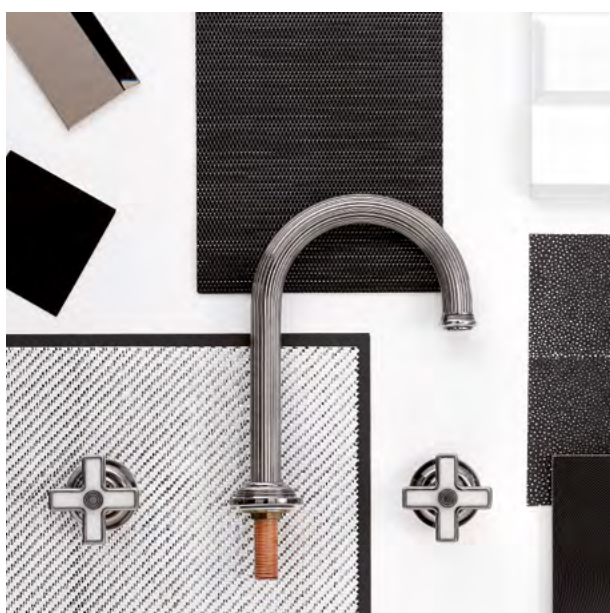

COLLECTION GRAND CENTRAL

THG[®]
PARIS

Réf. U9K métal - U9M onyx noir - U9R onyx blanc (croisillons)

Réf. U9L métal - U9N onyx noir - U9S onyx blanc (manettes)

LIGNES RÉGULIÈRES ET INTEMPORALITÉ CLASSIQUE

Grand Central associe le classicisme français et l'audace américaine, un merveilleux mélange d'ancien et de nouveau. Intégrant certains détails des années 20 et 30, cette collection déploie une ligne régulière et contemporaine tout en ayant une intemporalité classique.

Grand Central utilise différents matériaux : le métal (U9K et U9L), l'onyx noir (U9M et U9N) et l'onyx blanc (U9R et U9S).

COLLECTIONS TRANSITIONNELLES

Les robinetteries transitionnelles allient le confort et la chaleur du style traditionnel avec les lignes épurées et les formes sobres du style contemporain.

Les finitions bronze, vieil argent ou nickel sont souvent associées à ce style.

TIMOTHY CORRIGAN

La philosophie de Timothy Corrigan associe élégance européenne et confort californien. Premier designer américain récompensé par le patrimoine français pour la restauration de plusieurs monuments, il a également été salué par l'Architectural Digest comme « tastemaker d'aujourd'hui ».

PLUS D'INFORMATIONS SUR L'ENSEMBLE DE LA COLLECTION

Disponible dans 25 finitions

U9K.152
Mélangeur de lavabo 3 trous - bec haut
Métal - croisillons

U9L.152
Mélangeur de lavabo 3 trous - bec haut
Métal - manettes