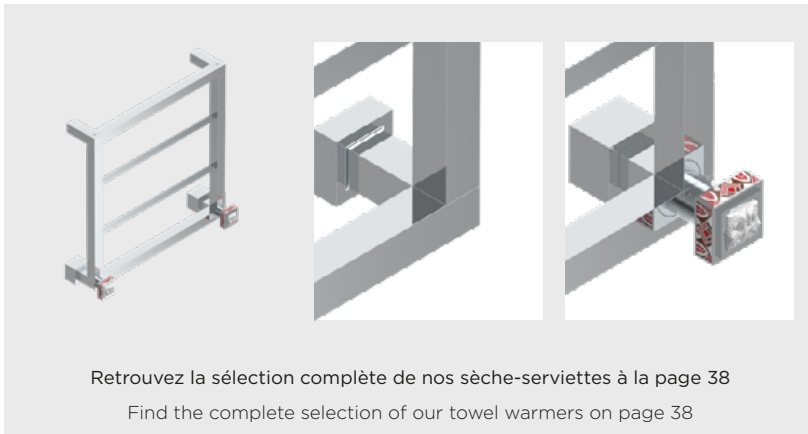

ACCESSOIRES | ACCESSORIES

Retrouvez la sélection complète de nos sèche-serviettes à la page 38
Find the complete selection of our towel warmers on page 38

504N

Anneau porte-serviette
Towel ring

517

Porte-peignoir
Robe kook

514/60

Porte-serviette
Single towel rail

544GM

Coupe porte-savon
Soap dish

500

Porte-savon
Soap dish

536

Porte-verre mural
Wall mounted tumbler

2620

Porte-savon fil
Net soap dish