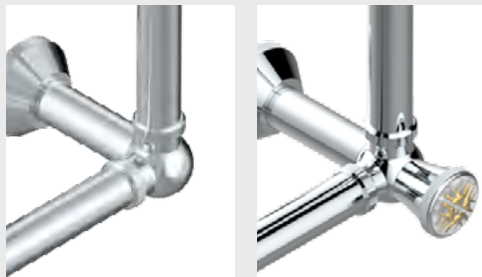

ACCESSOIRES | ACCESSORIES

Retrouvez la sélection complète de nos sèche-serviettes à la page 38
Find the complete selection of our towel warmers on page 38