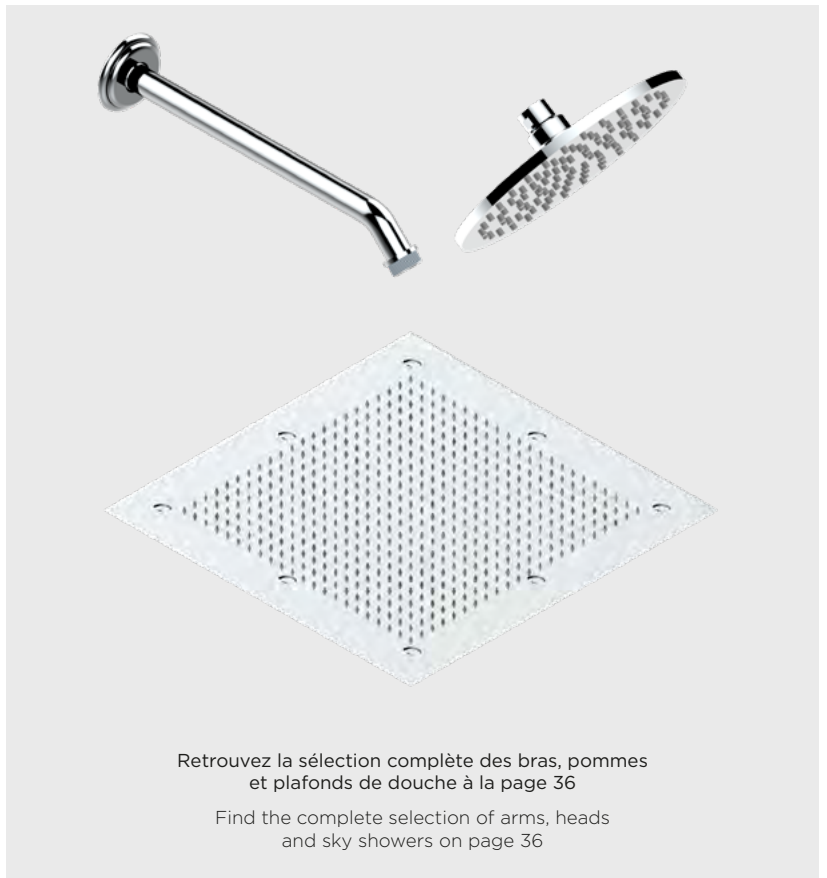

PANTHÈRE

A2H CRISTAL CLAIR
CLEAR CRYSTAL

A2K CRISTAL NOIR
BLACK CRYSTAL

DOUCHE | SHOWER

Retrouvez la sélection complète des bras, pommes
et plafonds de douche à la page 36

Find the complete selection of arms, heads
and sky showers on page 36