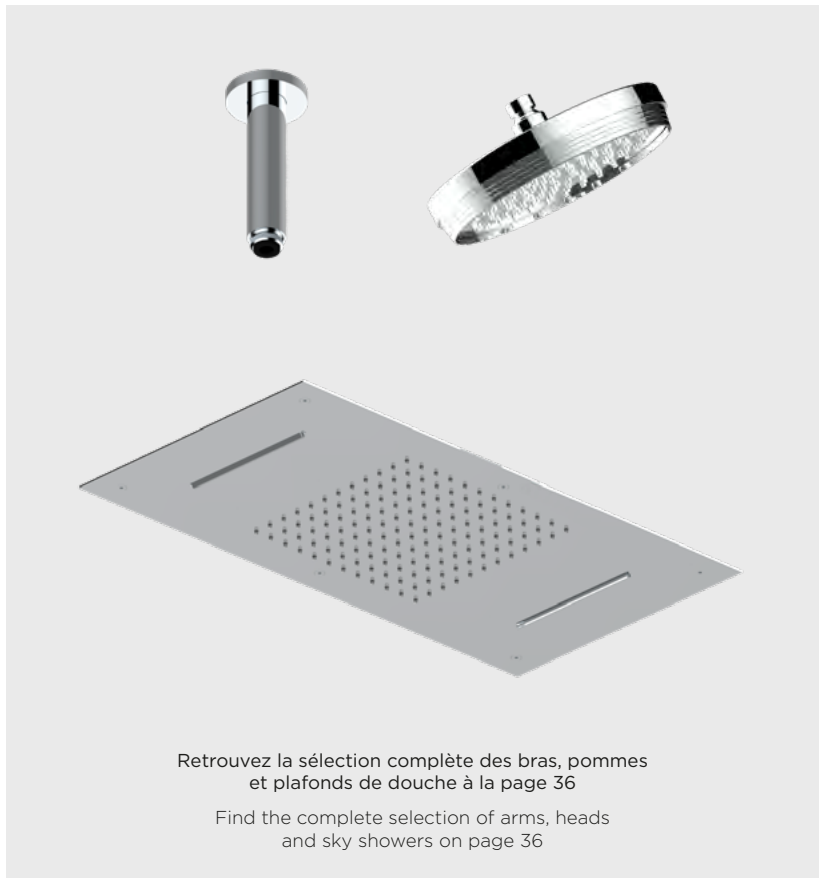

DOUCHE | SHOWER

Retrouvez la sélection complète des bras, pommes et plafonds de douche à la page 36

Find the complete selection of arms, heads and sky showers on page 36