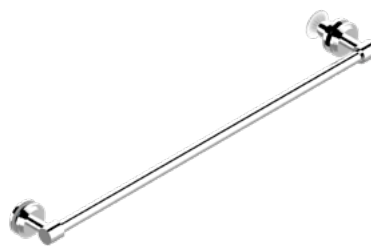

### BOUTONS | HARDWARE

**26BP**  
Bouton moyen modèle  
Medium door knob

**639V**  
Bouton grand modèle  
Large door knob

**514V2**  
Porte-serviette pour porte en verre avec bouton de style  
Towel rail for glass door with stylish button