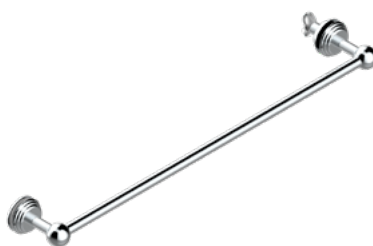

### BOUTONS | HARDWARE

**639V**  
Bouton grand modèle  
Large door knob

**638V**  
Paire de boutons grand modèle  
Pair of large door knobs

**514V2**  
Porte-serviette pour porte en verre avec bouton  
Towel rail for glass door with button