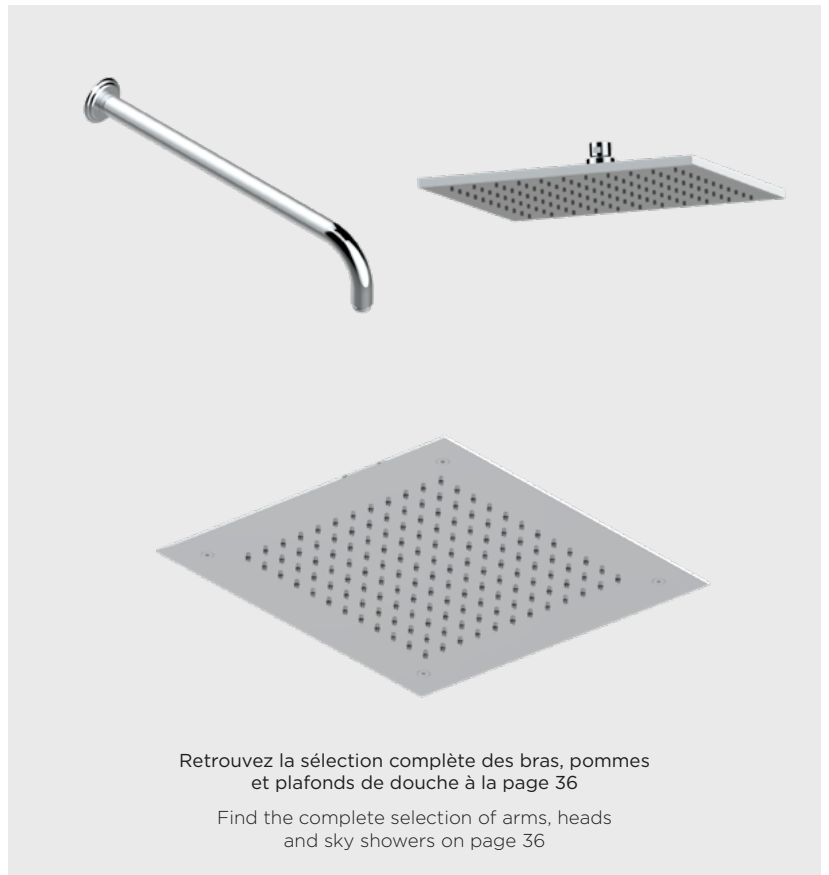

DOUCHE | SHOWER

**5540BE+5540AE**  
Ensemble thermostatique 3 fonctions  
THG thermostat with 3 functions

**5500BE+5500AE**  
Ensemble thermostatique avec inverseur 2 sorties  
THG thermostat with 2 way diverter

**5400BE+5400AE**  
Ensemble thermostatique avec 2 robinets d'arrêt  
THG thermostat with 2 valves

**54**  
Ensemble douchette  
Handshower set

Retrouvez la sélection complète des bras, pommes et plafonds de douche à la page 36