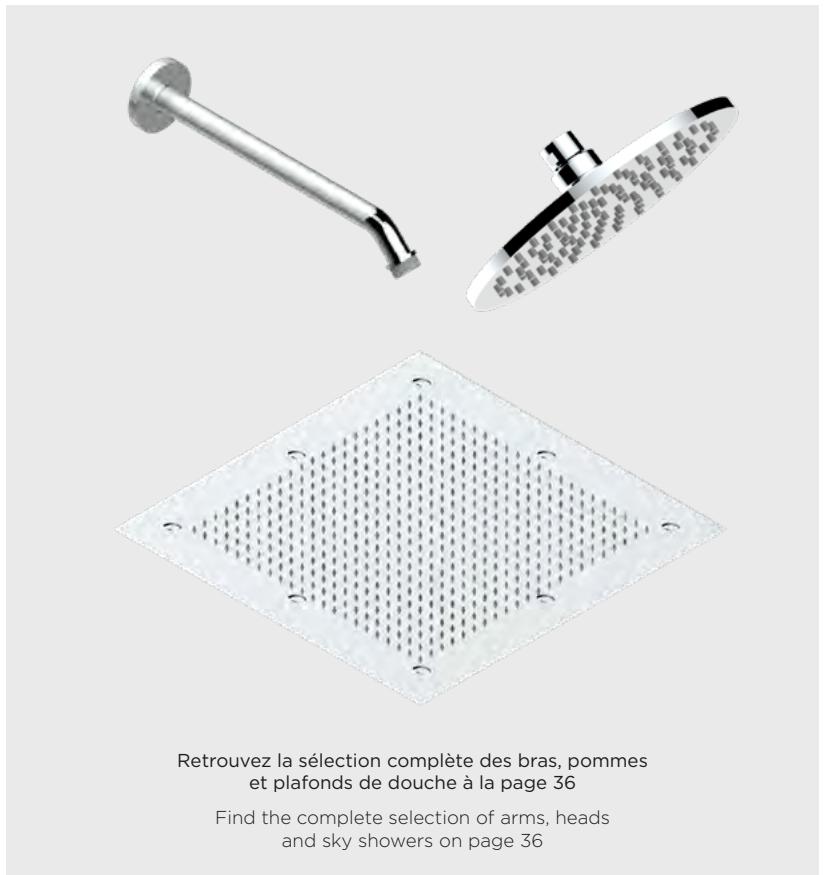

**A34** CRISTAL AMBRE  
AMBER CRYSTAL

**A33** CRISTAL NOIR  
BLACK CRYSTAL

**DOUCHE | SHOWER**

**5100BR+5200AE**  
Ensemble thermostatique  
Thermostat

**30B+32/HA**  
Robinet d'arrêt  
Wall valve

**5401BEH+5401AHM**  
Ensemble thermostatique, 2 robinets d'arrêt - horizontale  
THG thermostat with 2 valves - horizontal

**54**  
Ensemble douchette  
Handshower set

Retrouvez la sélection complète des bras, pommes et plafonds de douche à la page 36

Find the complete selection of arms, heads and sky showers on page 36

**ACCESSOIRES | ACCESSORIES**