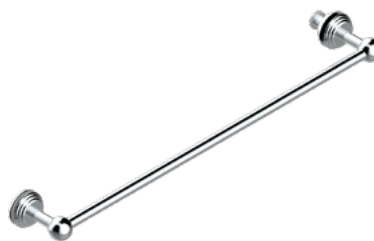

### BOUTONS | HARDWARE

**639V**  
Bouton grand modèle  
Large door knob

**638V**  
Paire de boutons grand modèle  
Pair of large door knobs

**514V2**  
Porte-serviette pour porte en verre avec bouton  
Towel rail for glass door with button