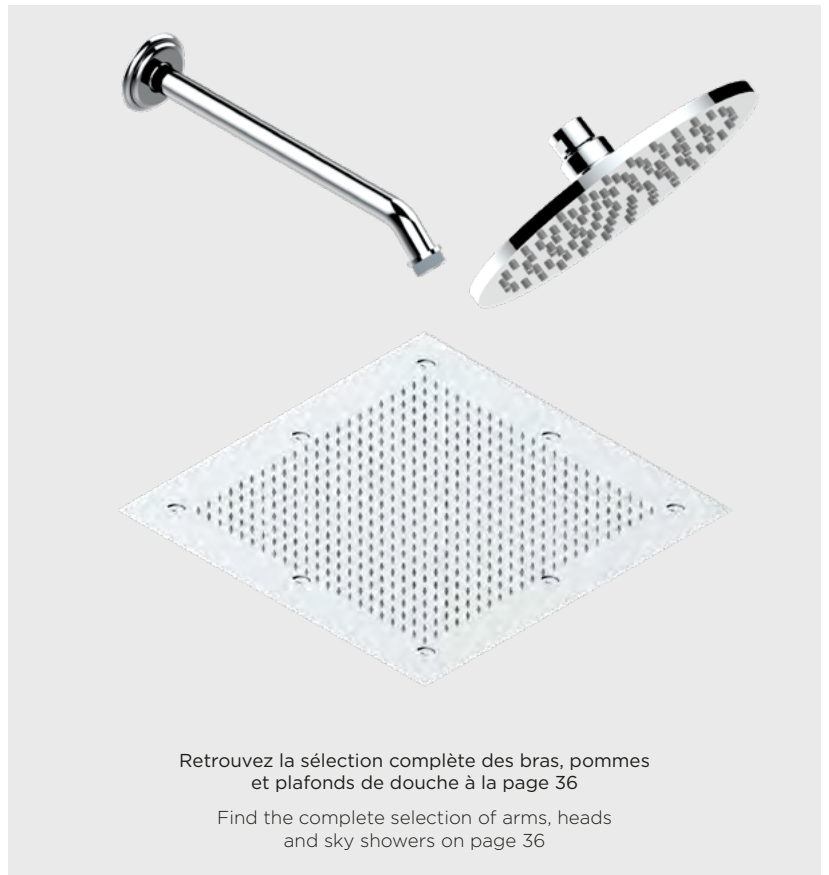

Retrouvez la sélection complète des bras, pommes et plafonds de douche à la page 36

Find the complete selection of arms, heads and sky showers on page 36