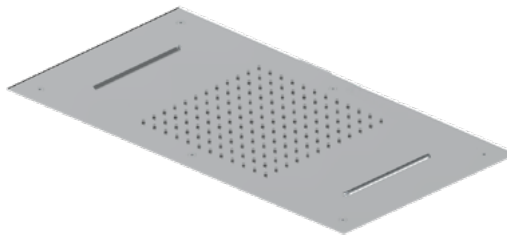

492
Plafond de douche inox chromothérapie avec lames d'eau, 700 x 380 mm
Stainless steel chromotherapy Sky shower with water blade, 700 x 380 mm