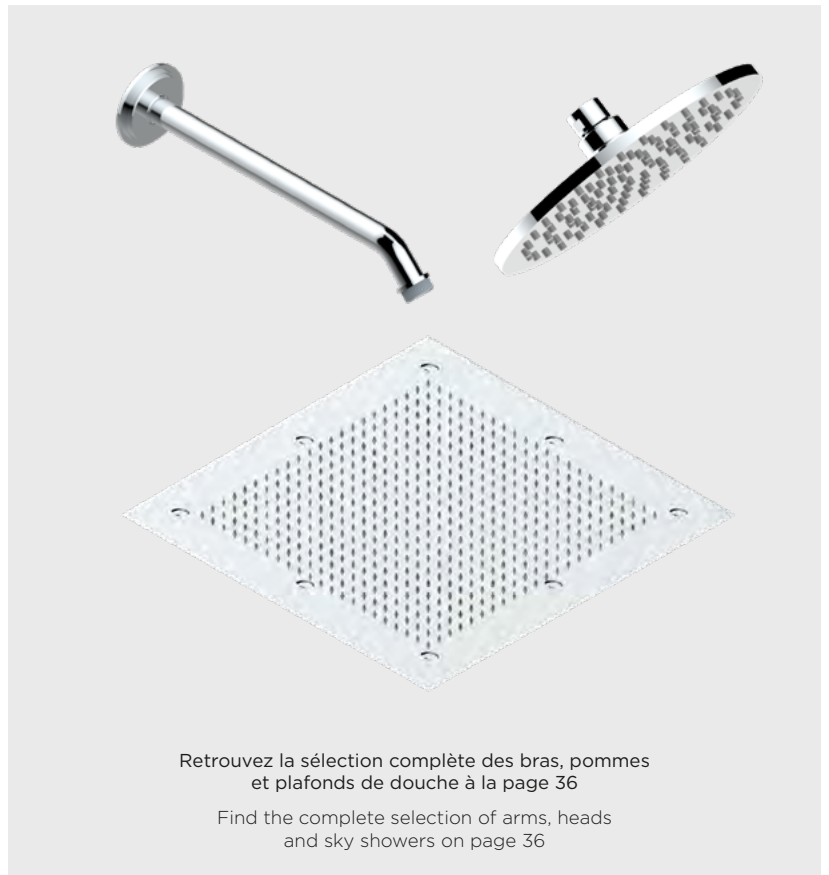

DOUCHE | SHOWER

**5400BE+5400AE**  
Ensemble thermostatique avec 2 robinets d'arrêt  
THG thermostat with 2 valves

**5500BE+5500AE**  
Ensemble thermostatique avec inverseur 2 sorties  
THG thermostat with 2 way diverter

**54**  
Ensemble douchette  
Handshower set

Retrouvez la sélection complète des bras, pommes et plafonds de douche à la page 36

Find the complete selection of arms, heads and sky showers on page 36

ACCESSOIRES | ACCESSORIES