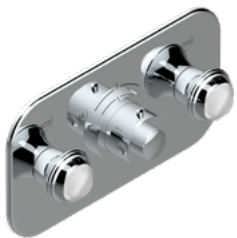

5401BEH+5401AHC
Ensemble thermostatique, 2 robinets d'arrêt - horizontale
THG thermostat with 2 valves - horizontal