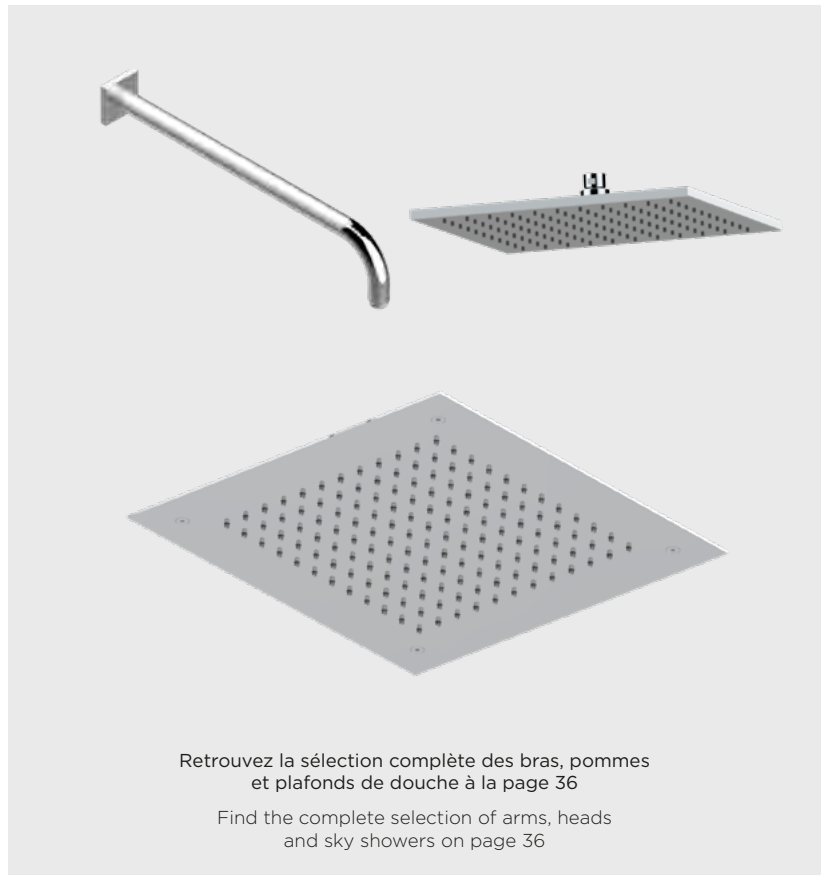

MASQUE DE FEMME

A2R LUNAIRE

A2S SOLAIRE

A2T MÉTAL GRAVÉ
ENGRAVED METAL

A2U MÉTAL LISSE
SMOOTH METAL

DOUCHE | SHOWER

5400BE+5400AE

Ensemble thermostatique avec 2 robinets d'arrêt
THG thermostat with 2 valves

5500BE+5500AE

Ensemble thermostatique avec inverseur 2 sorties
Trim for THG thermostat with 2 way diverter

5401BEH+5401AHC

Ensemble thermostatique, 2 robinets d'arrêt - horizontale
THG thermostat with 2 valves - horizontal

54

Ensemble douchette
Handshower set

Retrouvez la sélection complète des bras, pommes et plafonds de douche à la page 36

Find the complete selection of arms, heads and sky showers on page 36