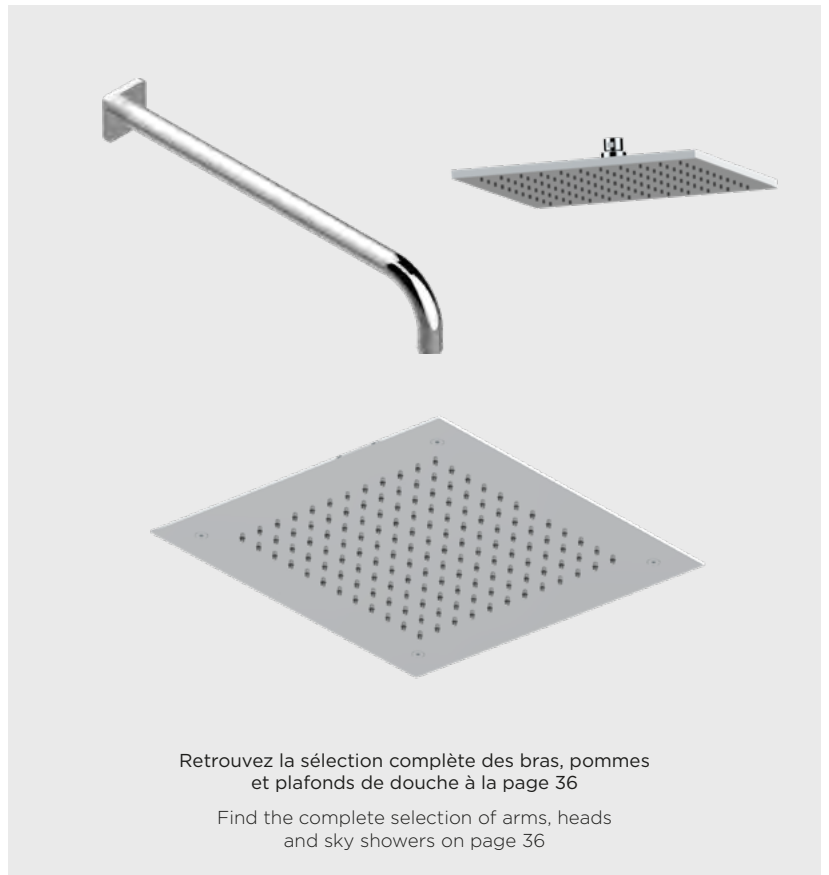

Retrouvez la sélection complète des bras, pommes et plafonds de douche à la page 36

Find the complete selection of arms, heads and sky showers on page 36