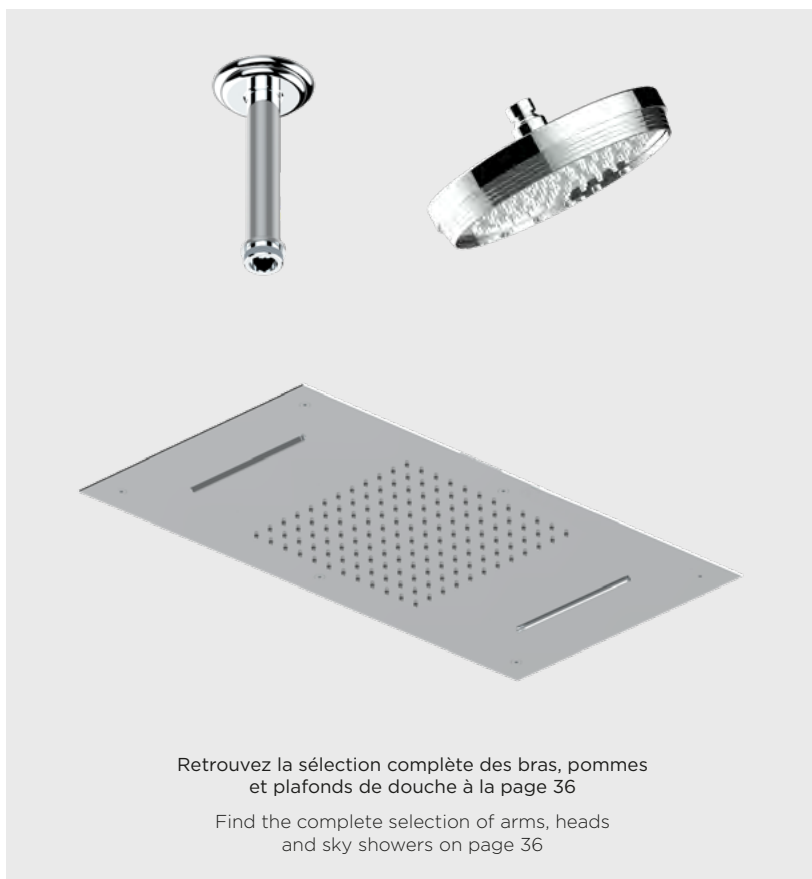

### BOUTONS | HARDWARE

**514V2**  
Porte-serviette pour porte en verre avec bouton  
Towel rail for glass door with button

DOUCHE | SHOWER

**5100B+5200AE**  
Ensemble thermostatique  
Thermostat

**30B+32/HA**  
Robinet d'arrêt  
Wall valve

**5400BE+5400AE**  
Ensemble thermostatique avec 2 robinets d'arrêt  
THG thermostat with 2 valves

**54**  
Ensemble douchette  
Handshower set

Retrouvez la sélection complète des bras, pommes et plafonds de douche à la page 36