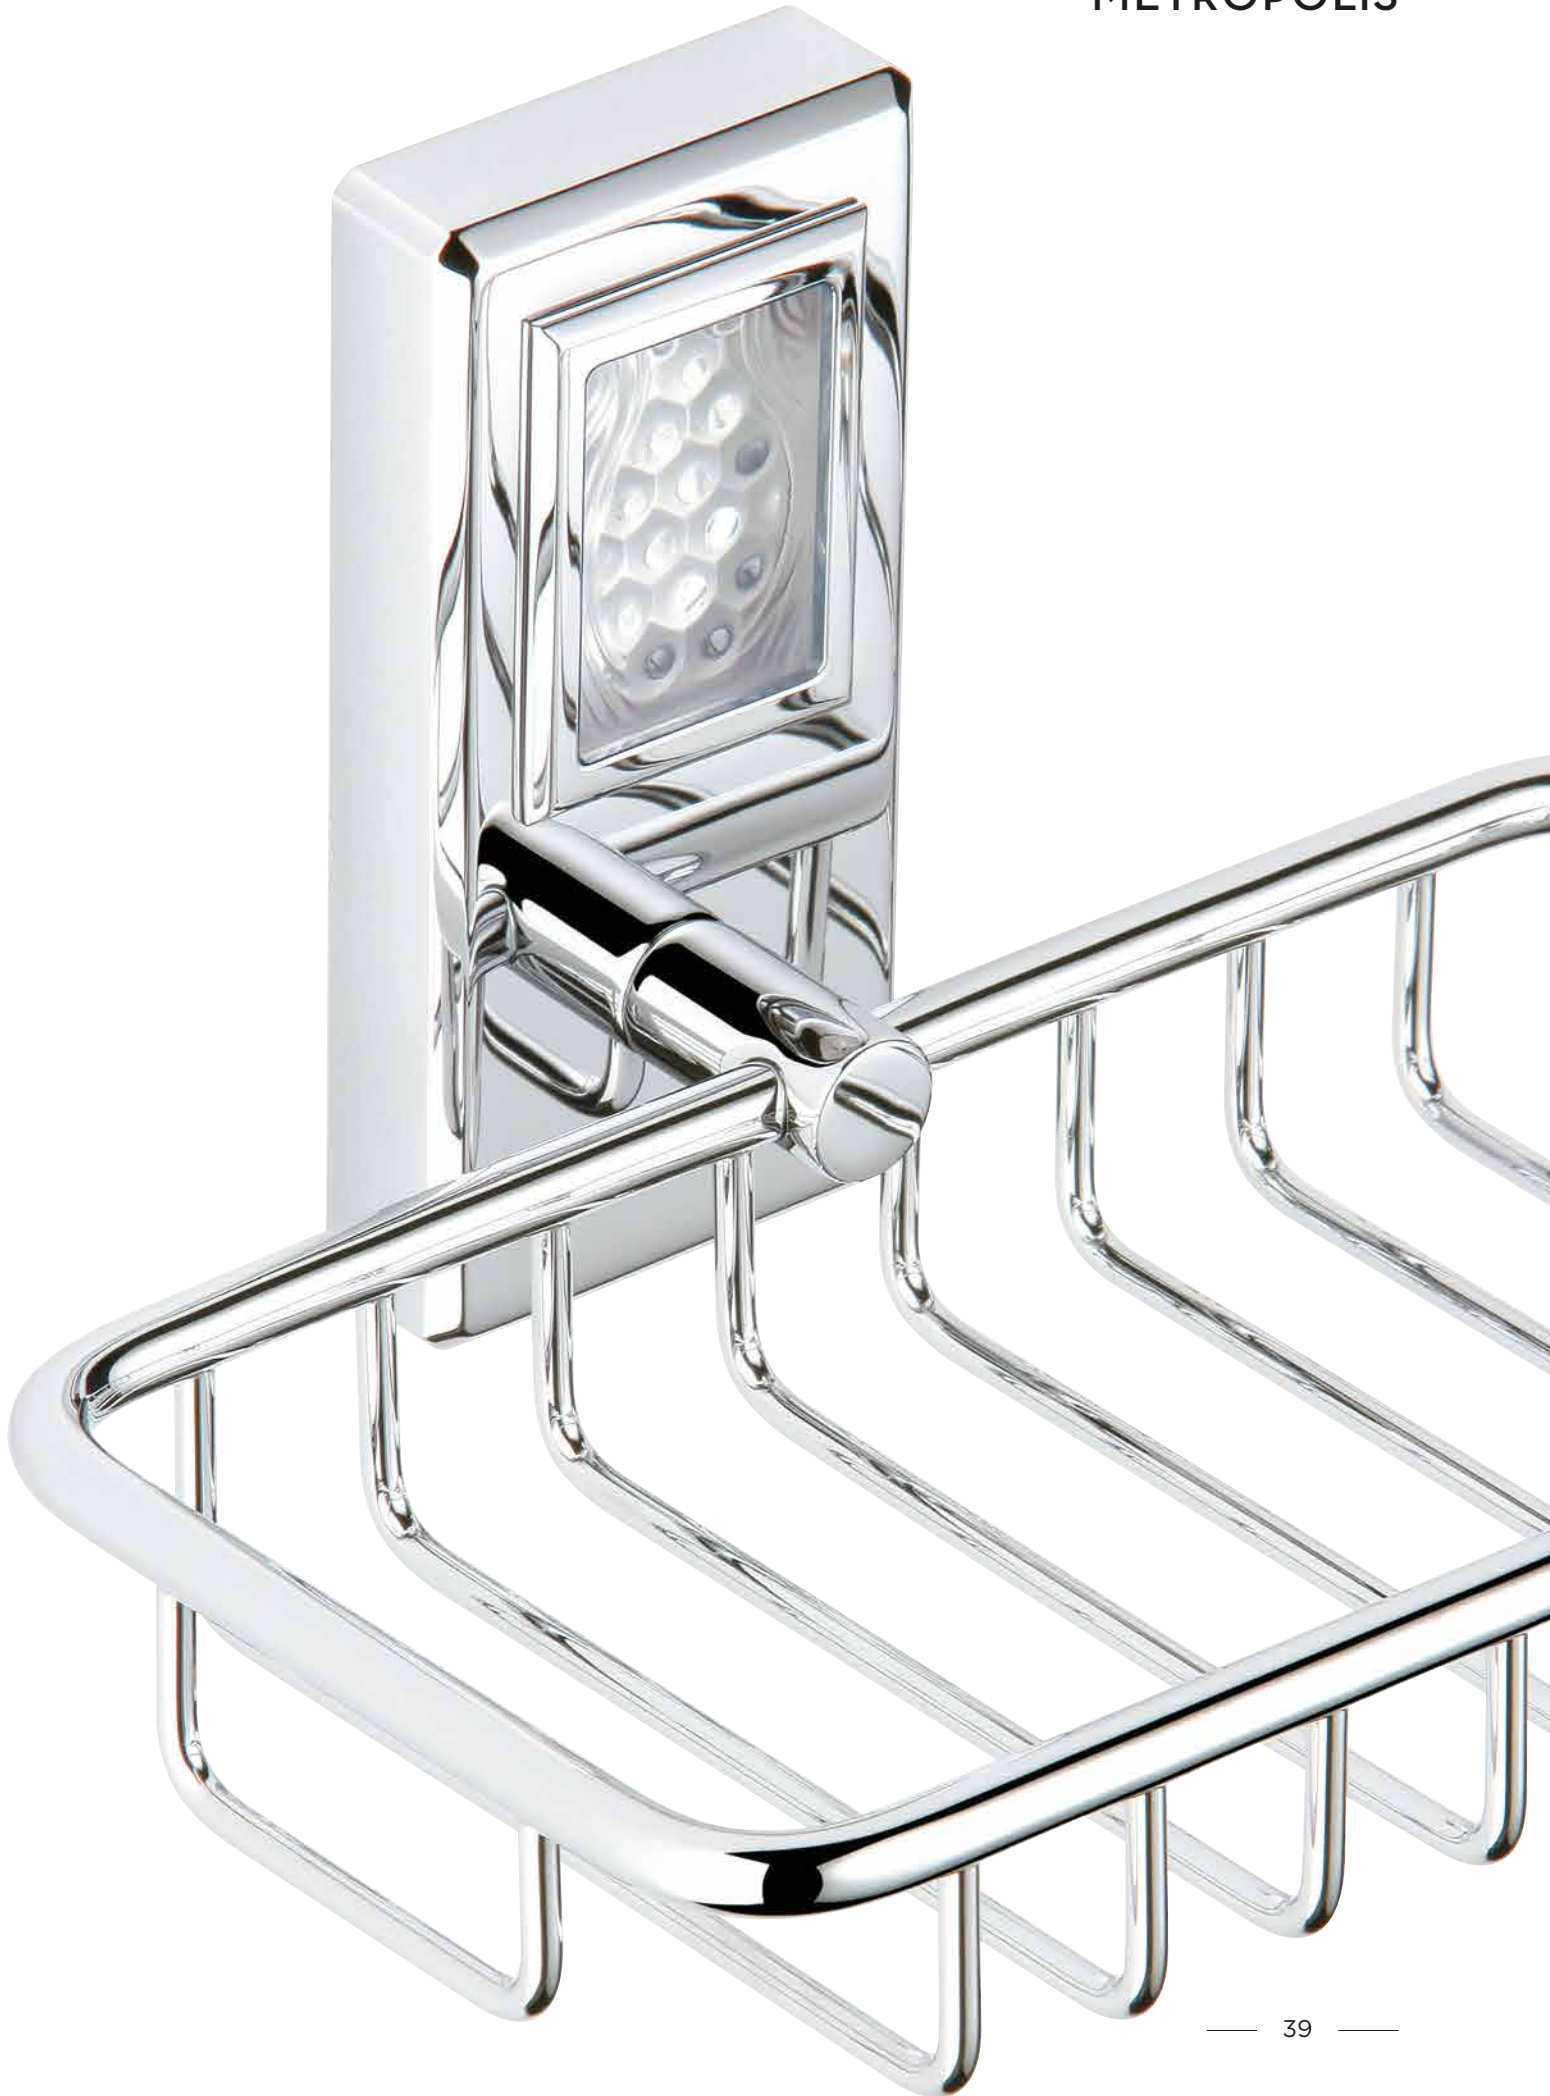

MÉTROPOLIS