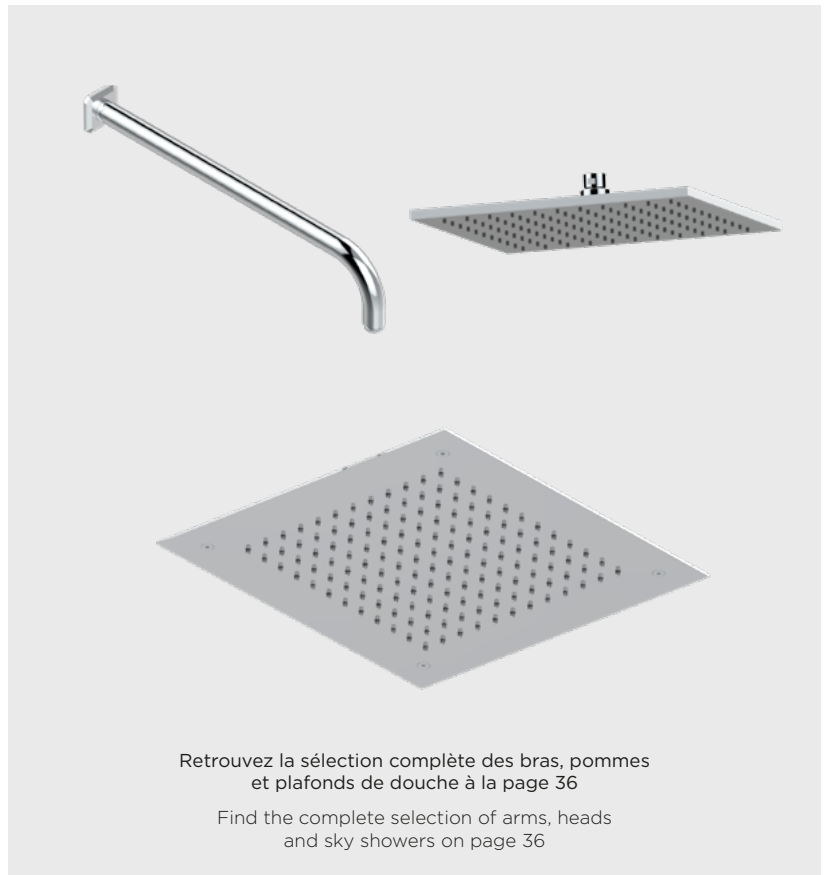

MÉTROPOLIS

A2A CRISTAL CLAIR
CLEAR CRYSTAL

A2L CRISTAL NOIR
BLACK CRYSTAL

A2B À MANETTES CRISTAL CLAIR
WITH LEVER CLEAR CRYSTAL

A2M À MANETTES CRISTAL NOIR
WITH LEVER BLACK CRYSTAL

DOUCHE | SHOWER

Retrouvez la sélection complète des bras, pommes et plafonds de douche à la page 36

Find the complete selection of arms, heads and sky showers on page 36