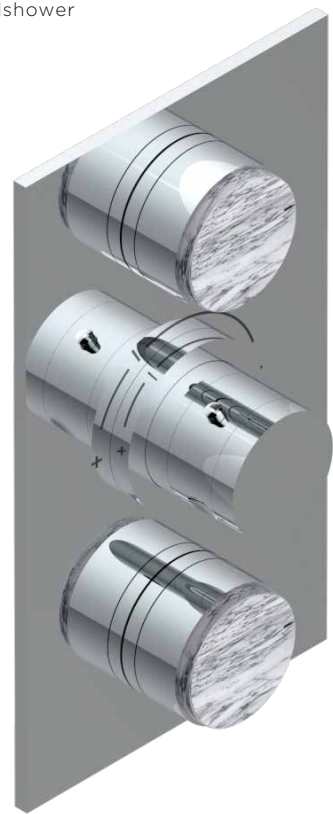

5400BE + 5400AE

Ensemble thermostatique
avec 2 robinets d'arrêt
THG thermostat set
with 2 valves