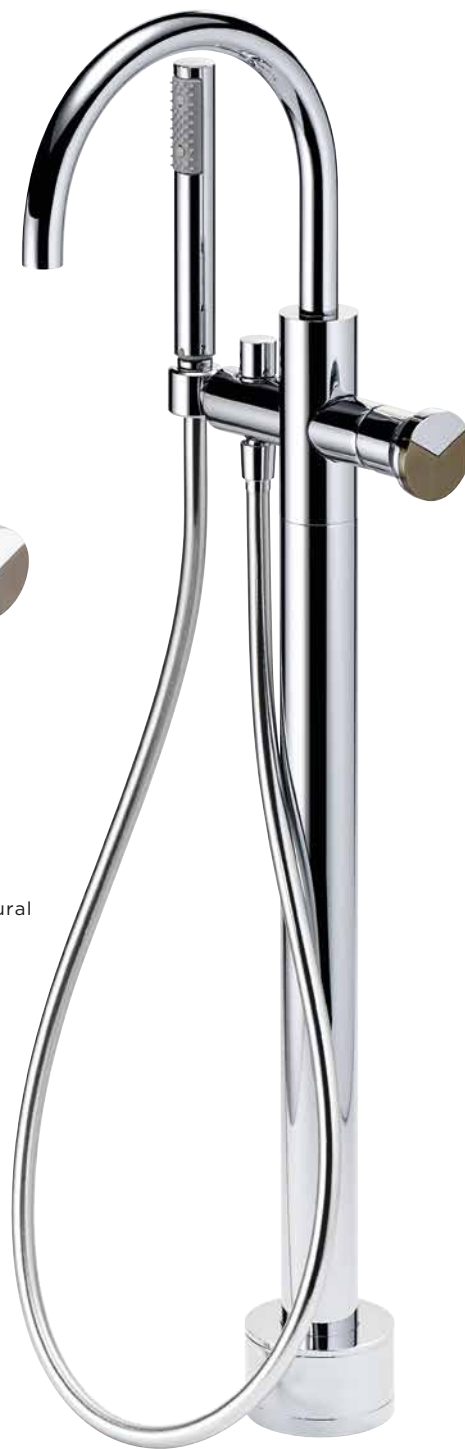

Ensemble thermostatique
avec 2 robinets d'arrêt
THG thermostat set
with 2 valves

PRODUITS ASSOCIÉS | ASSOCIATED PRODUCTS

YOKO DELTA G7V - APERÇU DE LA COLLECTION | COLLECTION OVERVIEW

40GB + 40AC

Ensemble mélangeur de lavabo mural
Wall mounted basin mixer set

6541B + 5840/MA

Ensemble mitigeur de lavabo mural
Wall mounted basin mixer set

6561B + 5840/MA

Ensemble douchette murale
alimentée par mitigeur
Wall mounted handshower set
supplied by mixer

6508S

Mitigeur bain/douche
sur colonne
Free-standing
bath/shower mixer

PRODUITS ASSOCIÉS | ASSOCIATED PRODUCTS

YOKO DELTA HOWLITE G7W - APERÇU DE LA COLLECTION | COLLECTION OVERVIEW

112BSG

Mélangeur de bain avec douchette
Bath mixer with handshower

6500HSV

Mitigeur de lavabo sans vidage,
bec haut
Single lever basin mixer without
waste, high spout