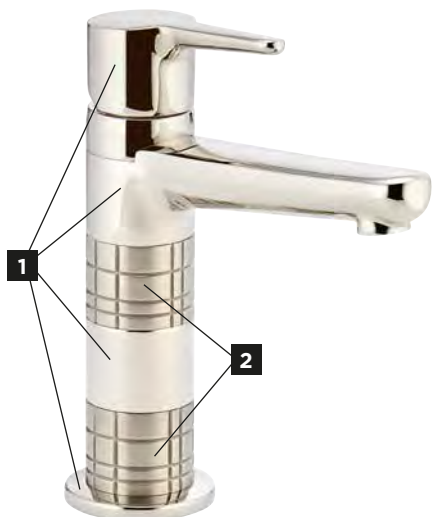

MIX & MATCH

Grâce à l'ensemble des finitions disponibles dans la gamme THG Paris, créez la robinetterie SYSTEM adaptée à vos envies et sans aucune limite !
With all the finishes available in the THG PARIS range, you can create the SYSTEM fitting you desire.

- **1** H55 PVD nickel | Nickel PVD
- **2** H56 PVD nickel mat | Matt nickel PVD
- **>** HH1 PVD nickel - PVD nickel mat
  Nickel PVD - Matt nickel PVD

- **1** H62 PVD blush | Blush PVD
- **2** H64 PVD graphite | Graphite PVD
- **>** HK9 PVD blush - PVD graphite
  Blush PVD - Graphite PVD

Exemples d'associations de couleurs. Autres combinaisons possibles sur demande.
Examples of colour combinations. Other combinations are available upon request.