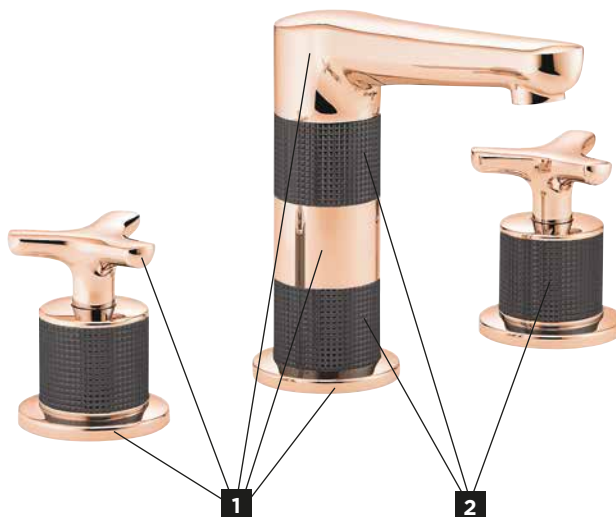

PV522 BIRDY SLIM

Plan-vasque à encastrer
Built-in inset countertop basin

GB2.5/BP

Vasque métal
Metal basin

B692 HONORÉ

Baignoire à poser
Free standing bathtub

B630 PAGODE

Baignoire à poser
Free standing bathtub

B542 EGO

Baignoire avec plage à poser
Free standing bathtub with rim

B561 GALATÉE

Baignoire à poser
Free standing bathtub

B511 MELRIDGE

Baignoire à encastrer avec marche
Built-in bathtub with step

Retrouvez nos sanitaires, leurs accessoires et toutes les possibilités de personnalisation dans notre Cahier Technique Collections Bain.

MIX & MATCH

Grâce à l'ensemble des finitions disponibles dans la gamme THG Paris, créez la robinetterie SYSTEM adaptée à vos envies et sans aucune limite !
 With all the finishes available in the THG PARIS range, you can create the SYSTEM fitting you desire.