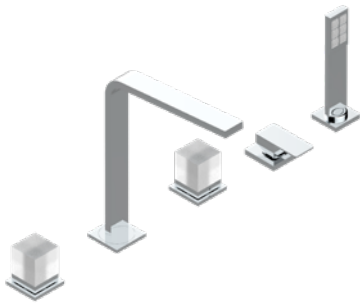

BAIN | BATH

25 + 6523/60A
Mélangeur de bain et douchette
alimentée par mitigeur
Bath mixer and handshower
supplied by mixer