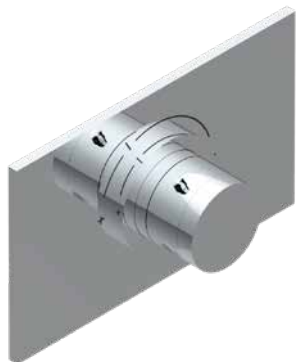

5500BE + 5500AE

Ensemble thermostatique avec inverseur 2 sorties
THG thermostat set with 2-way diverter

5400BE + 5400AE

Ensemble thermostatique avec 2 robinets d'arrêt
THG thermostat set with 2 valves

5540BE + 5540AE

Ensemble thermostatique 3 fonctions
THG thermostat set with 3 functions

5100B + 5200AE

Ensemble thermostatique
THG thermostat set

30B + 30/HA

Robinet d'arrêt 1/2"
Wall valve 1/2"

290/JC

Jet latéral
Jet

290/MC