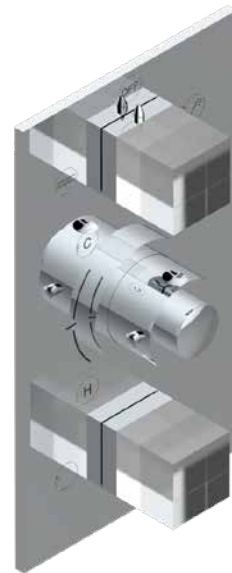

5540BE + 5540AE

Ensemble thermostatique 3 fonctions
THG thermostat set with 3 functions