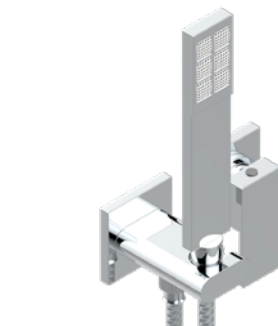

6561B + 5840/MA
Ensemble douchette murale
alimentée par mitigeur
Wall mounted handshower set
supplied by mixer