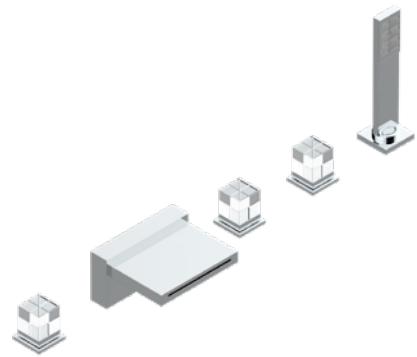

1132/A
Mélangeur de bain et douchette
Bath mixer with handshower