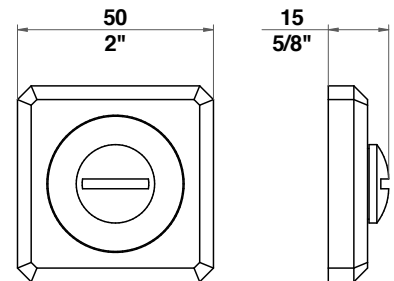

REF. B8E.DWA1D