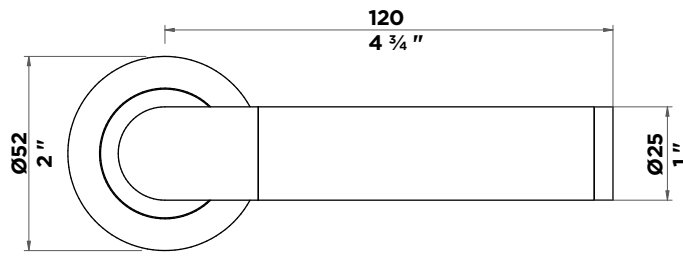

PARIS

L'UNITÉ | THE UNIT

- REF. B8A.DHCRM1/S - B8A.DHCRS2/S
- B8A.DHCRS1/S - B8A.DHCRM2/S
- B8A.DHCRM3/S - B8A.DHCRM4/S
- B8A.DHCRM5/S

LA PAIRE | THE PAIR

- REF. B8A.DHCRM1 - B8A.DHCRS2
- B8A.DHCRS1 - B8A.DHCRM2
- B8A.DHCRM3 - B8A.DHCRM4
- B8A.DHCRM5