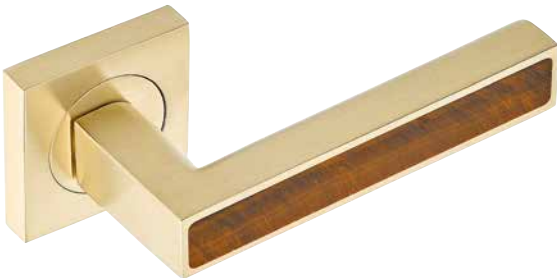

Poignée de porte - Carré de 7 & 8 mm
Insert œil de tigre

Door handle - 7 & 8 mm spindle
Tiger eye inlay

La paire | the pair : **B8C.DHSS4**
L'unité | the unit : **B8C.DHSS4/S**

Photo : Or pâle mat - F31
Matt soft gold - F31