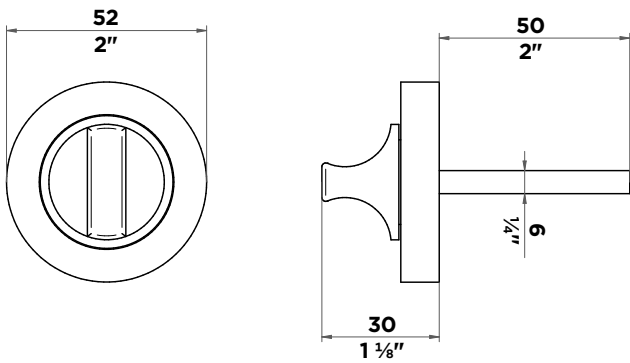

REF. B8A.DWA1C