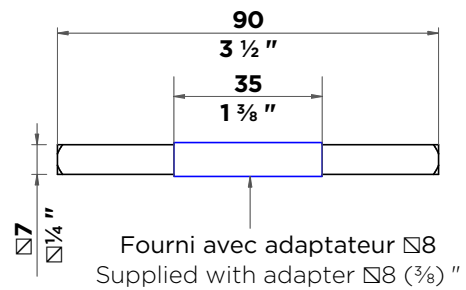

LONDON

L'UNITÉ | THE UNIT

- REF. B8B.DHRM1/S - B8B.DHRS2/S
- B8B.DHRS1/S - B8B.DHRM8/S
- B8B.DHRS2S/S - B8B.DHR1S/S
- B8B.DHRM6/S

LA PAIRE | THE PAIR

- REF. B8B.DHRM1 - B8B.DHRS2
- B8B.DHRS1 - B8B.DHRM8
- B8B.DHRS2S - B8B.DHR1S
- B8B.DHRM6