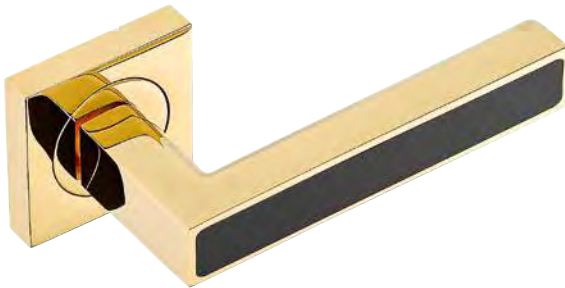

Poignée de porte - Carré de 7 & 8 mm
Insert onyx noir

Door handle - 7 & 8 mm spindle
Black onyx inlay

La paire | the pair : **B8C.DHSS3**
L'unité | the unit : **B8C.DHSS3/S**

Photo : Doré - F01
Gold - F01