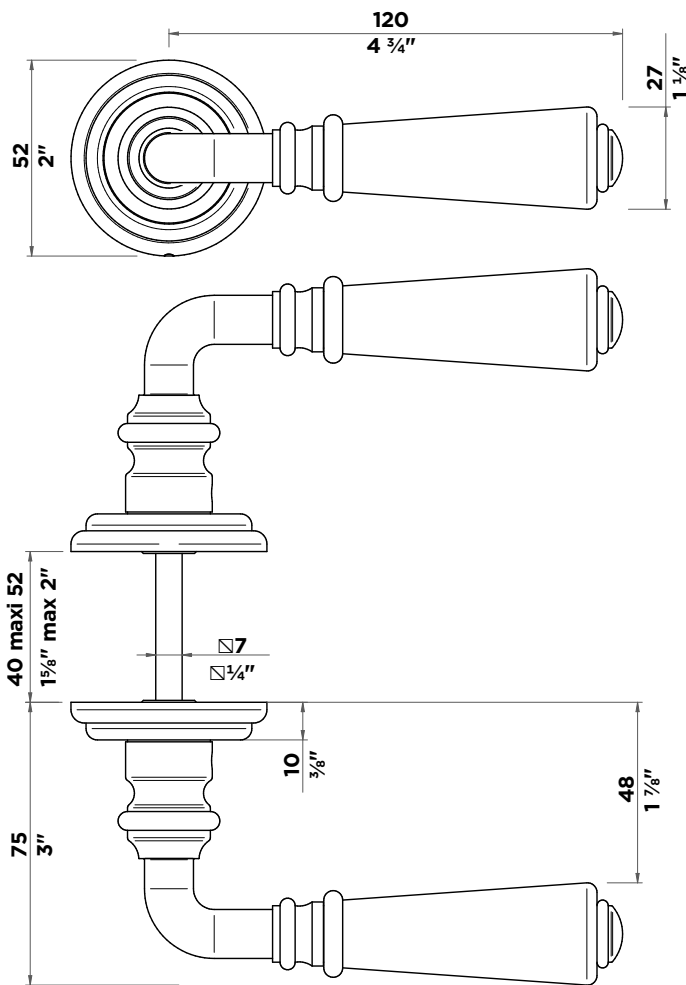

LONDON

L'UNITÉ | THE UNIT

- REF. B8B.DHRM1/S - B8B.DHRS2/S
- B8B.DHRS1/S - B8B.DHRM8/S
- B8B.DHRS2S/S - B8B.DHR1S/S
- B8B.DHRM6/S

LA PAIRE | THE PAIR

- REF. B8B.DHRM1 - B8B.DHRS2
- B8B.DHRS1 - B8B.DHRM8
- B8B.DHRS2S - B8B.DHR1S
- B8B.DHRM6