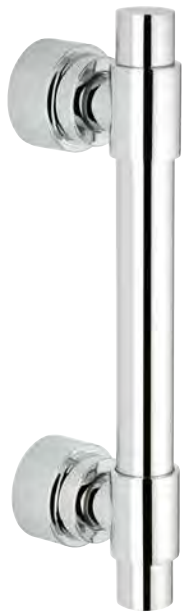

OSLO

Poignée de tirage

Pull door handle

La paire | the pair : **B8F.DPOSMP**

L'unité | the unit : **B8F.DPOSMS**