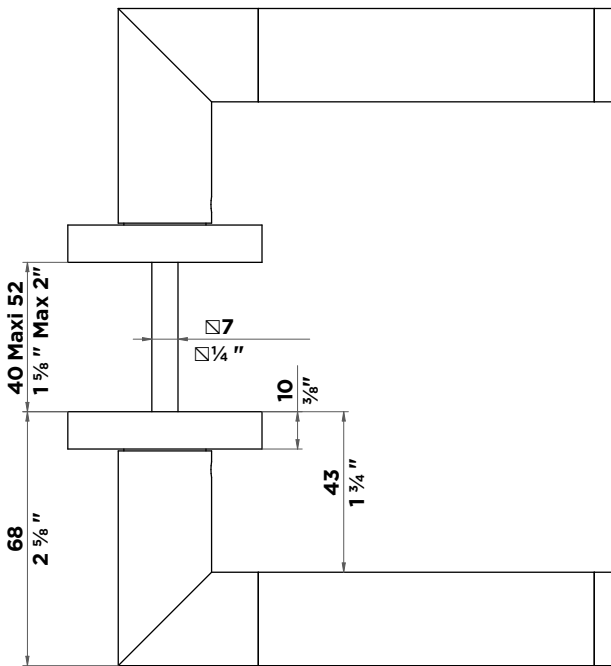

PARIS

L'UNITÉ | THE UNIT

- REF. B8A.DHCRM1/S - B8A.DHCRS2/S
- B8A.DHCRS1/S - B8A.DHCRM2/S
- B8A.DHCRM3/S - B8A.DHCRM4/S
- B8A.DHCRM5/S

LA PAIRE | THE PAIR

- REF. B8A.DHCRM1 - B8A.DHCRS2
- B8A.DHCRS1 - B8A.DHCRM2
- B8A.DHCRM3 - B8A.DHCRM4
- B8A.DHCRM5