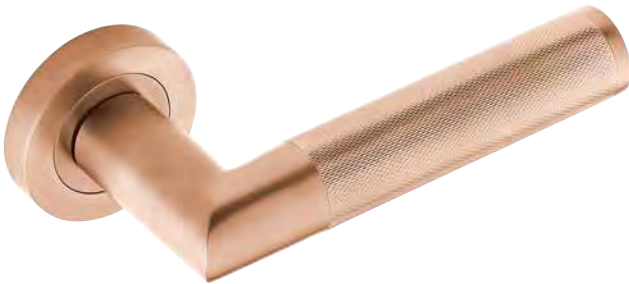

Poignée de porte - Carré de 7 & 8 mm
Métal - Guilloché motif grain d'orge

Door handle - 7 & 8 mm spindle
Metal - Barley grain pattern guilloché

La paire | the pair : **B8A.DHCRM4**
L'unité | the unit : **B8A.DHCRM4/S**

Photo : PVD blush mat - H60
Matt blush PVD - H60