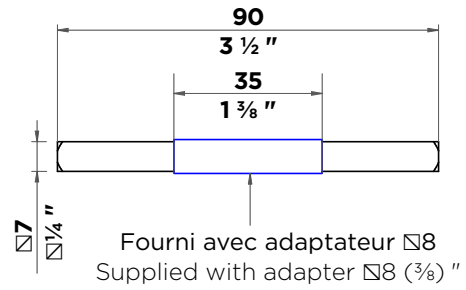

PARIS

L'UNITÉ | THE UNIT

- REF. B8A.DHCRM1/S - B8A.DHCRS2/S
- B8A.DHCRS1/S - B8A.DHCRM2/S
- B8A.DHCRM3/S - B8A.DHCRM4/S
- B8A.DHCRM5/S

LA PAIRE | THE PAIR

- REF. B8A.DHCRM1 - B8A.DHCRS2
- B8A.DHCRS1 - B8A.DHCRM2
- B8A.DHCRM3 - B8A.DHCRM4
- B8A.DHCRM5