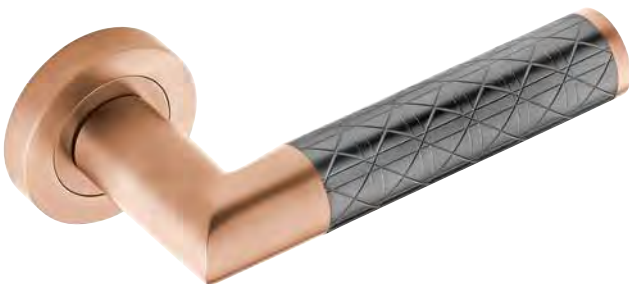

Poignée de porte - Carré de 7 & 8 mm
Métal - Guilloché motif croisé

Door handle - 7 & 8 mm spindle
Metal - Cross pattern guilloché

La paire | the pair : **B8A.DHCRM2**
L'unité | the unit : **B8A.DHCRM2/S**

Photo : PVD blush mat & PVD graphite mat - HK1
Matt blush PVD & matt graphite PVD - HK1