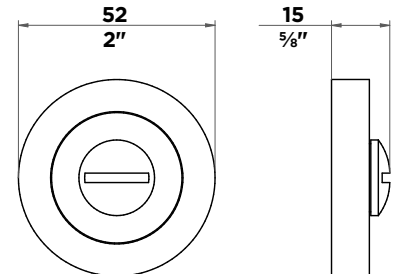

REF. B8A.DWA1D